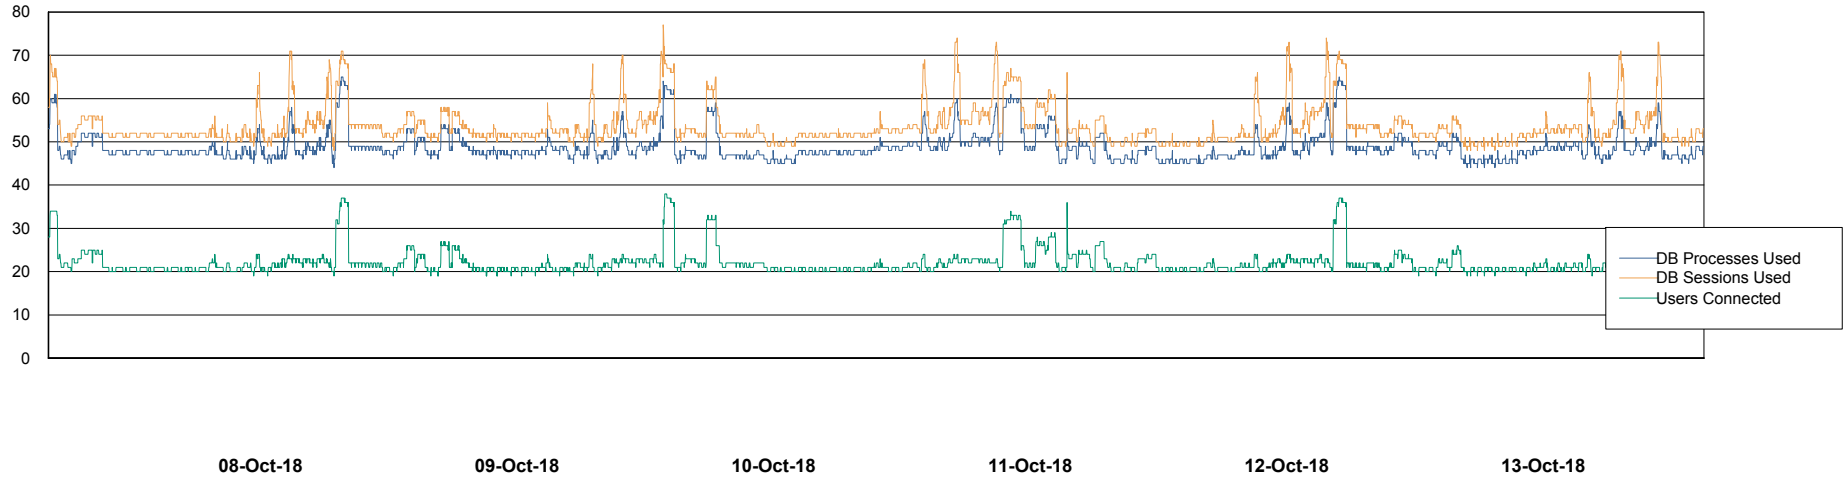

Database Performance LLGDBBI_Production