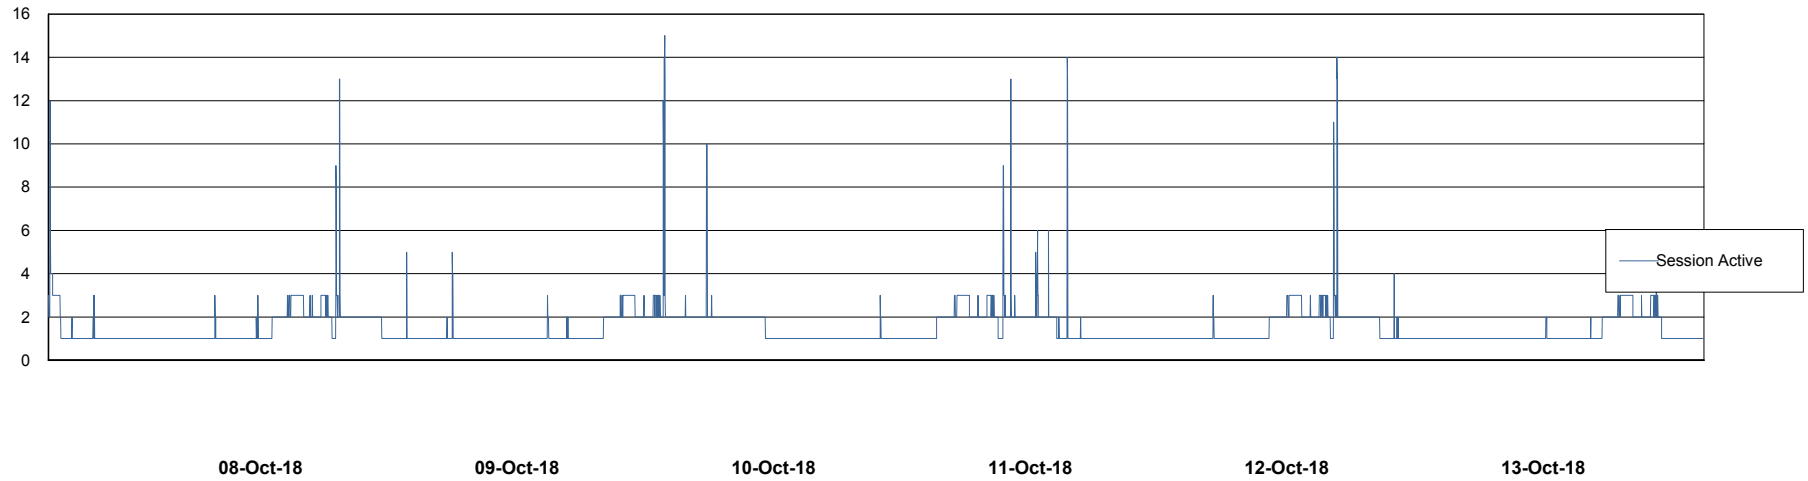

Database Performance LLGDBBI_Production