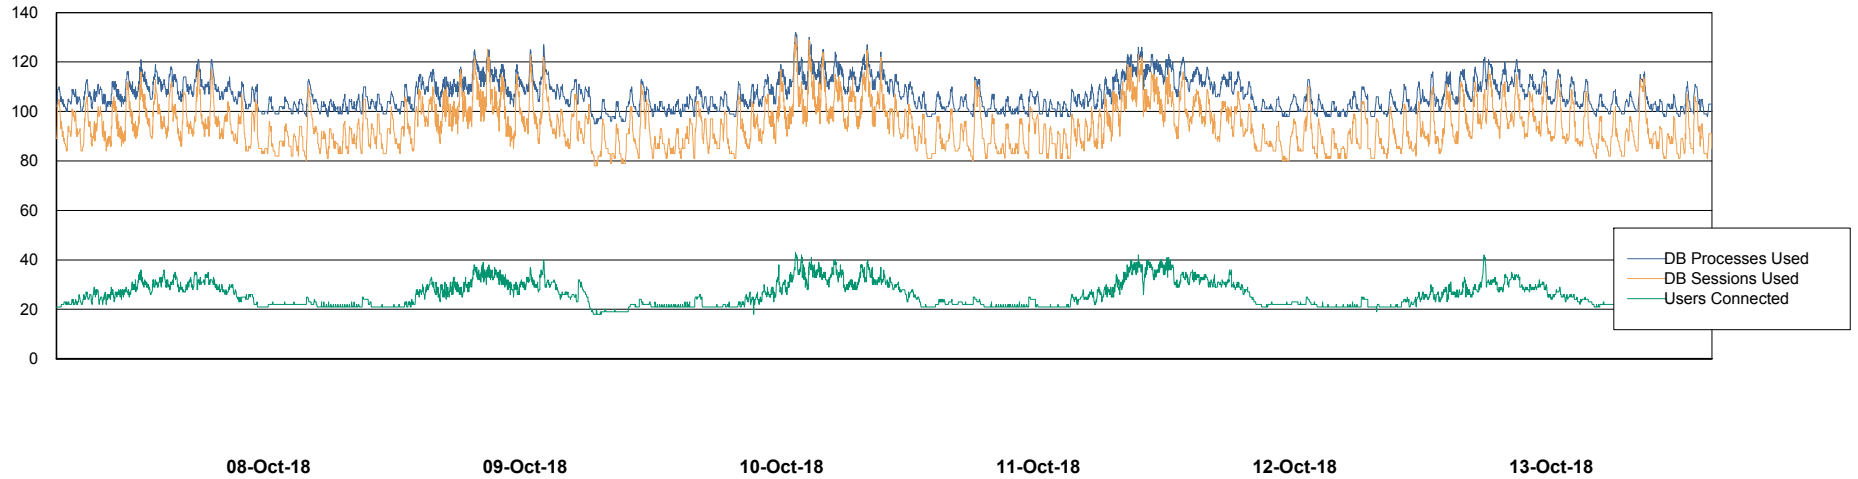

Database Performance CUS_ProdDB_Primary