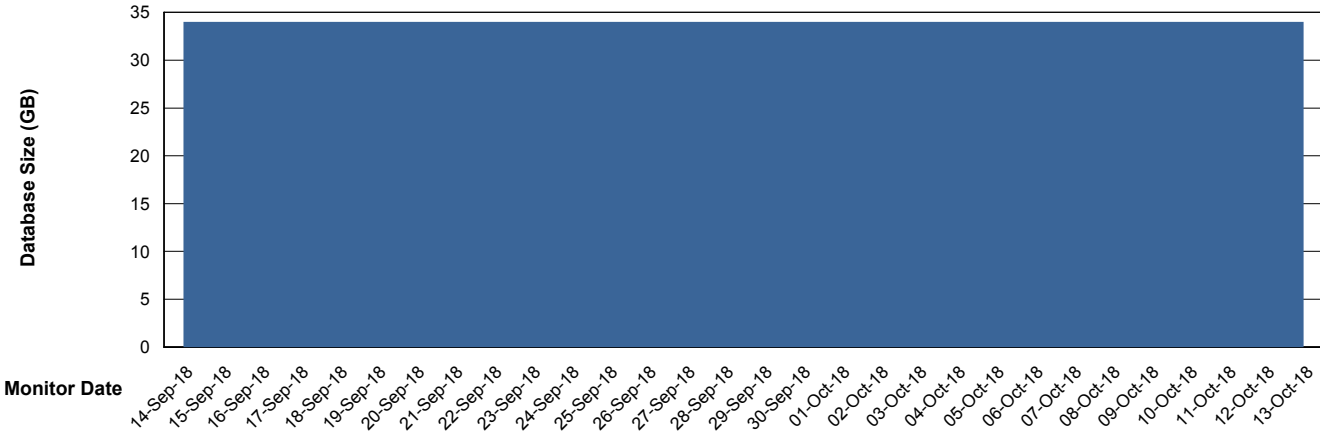

## Database Performance CIWDB\_Standby

# Weekly SLA Customer Report

Customer CIW Production  
 Database ID 45

DATABASE SIZE CIWDB\_Production

Database growth over last month

Database Tablespace CIWDB\_Production

Date	Tablespace Name	Filesize (Gb)	Usedsize (Gb)	Percentage free
13-Oct-18	ABSDATA	36	29	19
	INDX	5	3	40
12-Oct-18	ABSDATA	36	29	19
	INDX	5	3	40
11-Oct-18	ABSDATA	36	29	19
	INDX	5	3	40
10-Oct-18	ABSDATA	36	29	19
	INDX	5	3	40
09-Oct-18	ABSDATA	36	29	19
	INDX	5	3	40
08-Oct-18	ABSDATA	36	29	19
	INDX	5	3	40
07-Oct-18	ABSDATA	36	29	19
	INDX	5	3	40