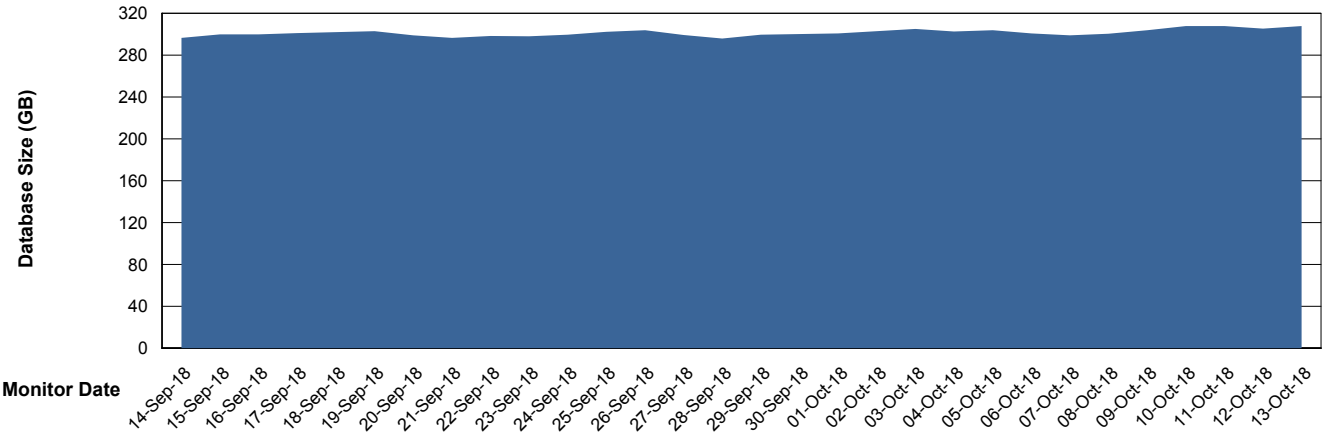

## Database Performance BNLDB\_Production

# Weekly SLA Customer Report

Customer BNL\_Production  
 Database ID 83

DATABASE SIZE BNLDB\_Production

Database growth over last month

Database Tablespace BNLDB\_Production

Date	Tablespace Name	Filesize (Gb)	Usedsize (Gb)	Percentage free
13-Oct-18	ABSDATA	106	66	38
	INDX	252	215	15
12-Oct-18	ABSDATA	106	66	38
	INDX	252	215	15
11-Oct-18	ABSDATA	106	66	38
	INDX	252	215	15
10-Oct-18	ABSDATA	106	66	38
	INDX	252	215	15
09-Oct-18	ABSDATA	106	66	38
	INDX	252	214	15
08-Oct-18	ABSDATA	106	66	38
	INDX	252	213	15
07-Oct-18	ABSDATA	106	66	38
	INDX	252	213	15