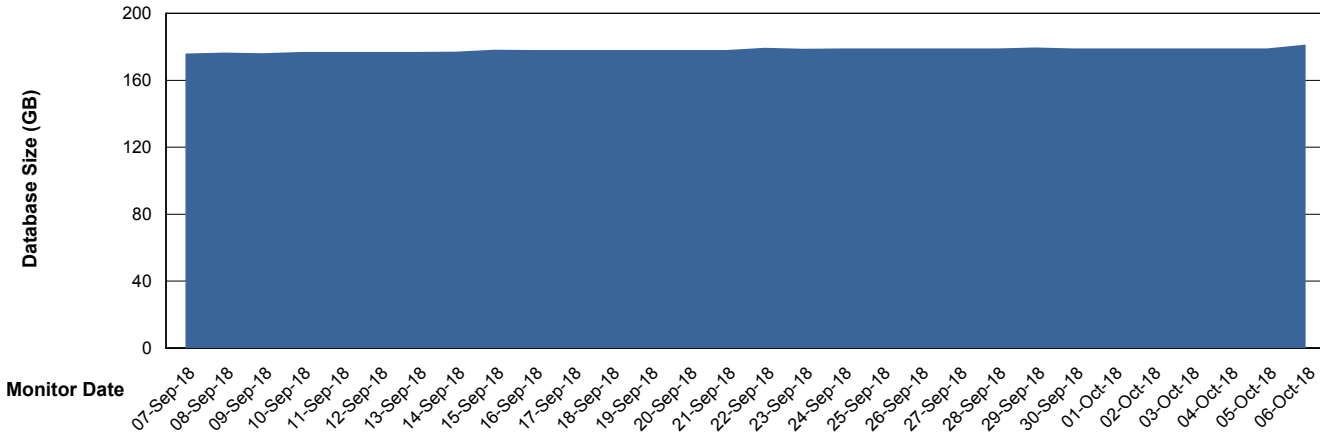

## Database Performance VENDB\_Standby

# Weekly SLA Customer Report

Customer VEN\_Production  
 Database ID 35

DATABASE SIZE VENDB\_Production

Database growth over last month

Database Tablespace VENDB\_Production

Date	Tablespace Name	Filesize (Gb)	Usedsize (Gb)	Percentage free
06-Oct-18	ABSDATA	79	67	15
	INDX	131	111	15
05-Oct-18	ABSDATA	79	67	15
	INDX	131	111	15
04-Oct-18	ABSDATA	79	67	15
	INDX	131	111	15
03-Oct-18	ABSDATA	79	67	15
	INDX	131	111	15
02-Oct-18	ABSDATA	79	67	15
	INDX	131	111	15
01-Oct-18	ABSDATA	79	67	15
	INDX	131	111	15
30-Sep-18	ABSDATA	79	67	15
	INDX	131	111	15