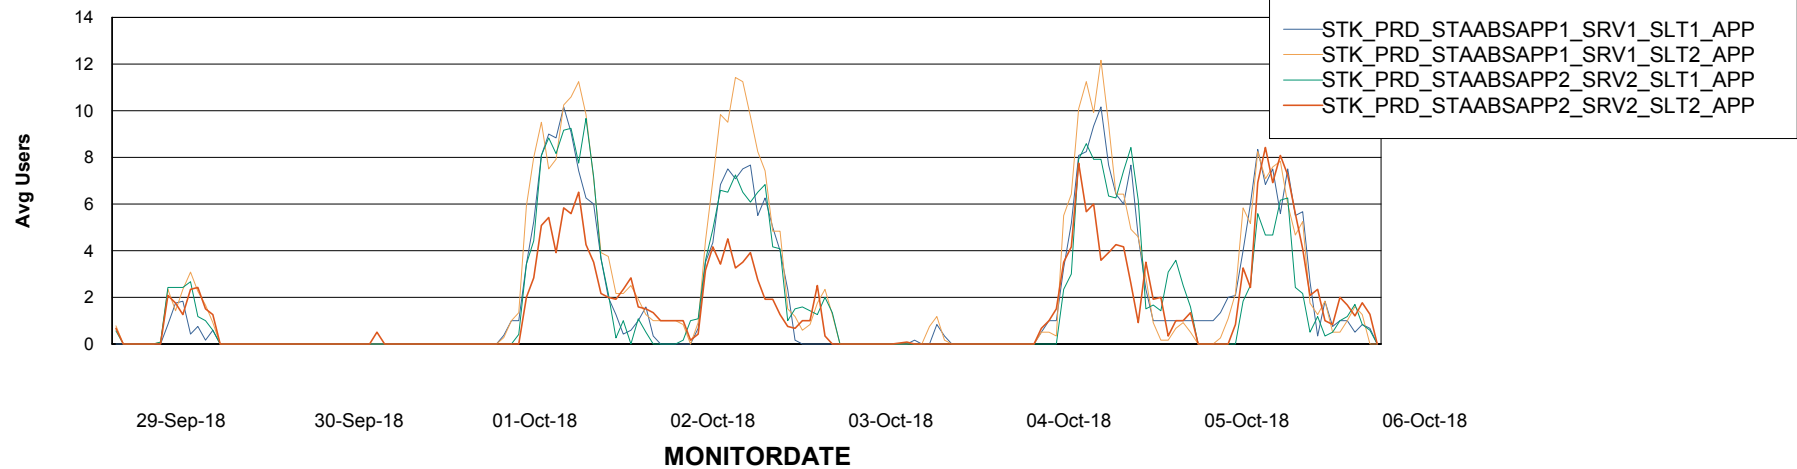

Avg users per day per ABS server