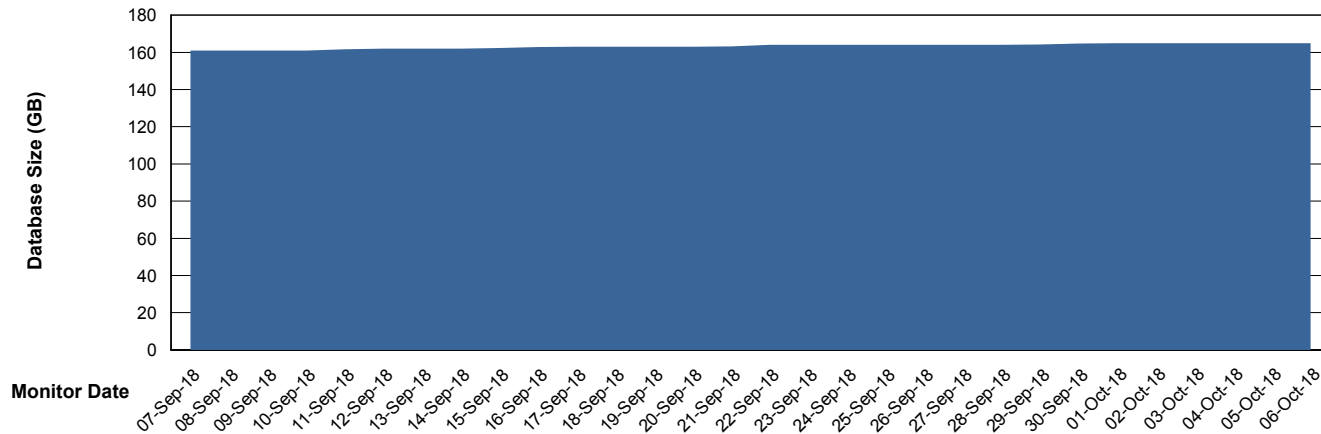

Customer NIX_Production
Database ID 51

Database Performance NIXDB_Standby

Weekly SLA Customer Report

Customer NIX_Production
Database ID 51

DATABASE SIZE NIXDB_BI

Database growth over last month

DATABASE SIZE NIXDB_Production

Database growth over last month

Weekly SLA Customer Report

Customer NIX_Production
Database ID 51

Database Tablespace NIXDB_BI

Date	Tablespace Name	Filesize (Gb)	Usedsize (Gb)	Percentage free
06-Oct-18	ABSDATA	64	52	19
	INDX	64	48	25
05-Oct-18	ABSDATA	64	52	19
	INDX	64	48	25
04-Oct-18	ABSDATA	64	52	19
	INDX	64	48	25
03-Oct-18	ABSDATA	64	52	19
	INDX	64	48	25
02-Oct-18	ABSDATA	64	52	19
	INDX	64	48	25
01-Oct-18	ABSDATA	64	52	19
	INDX	64	48	25
30-Sep-18	ABSDATA	64	52	19
	INDX	64	48	25