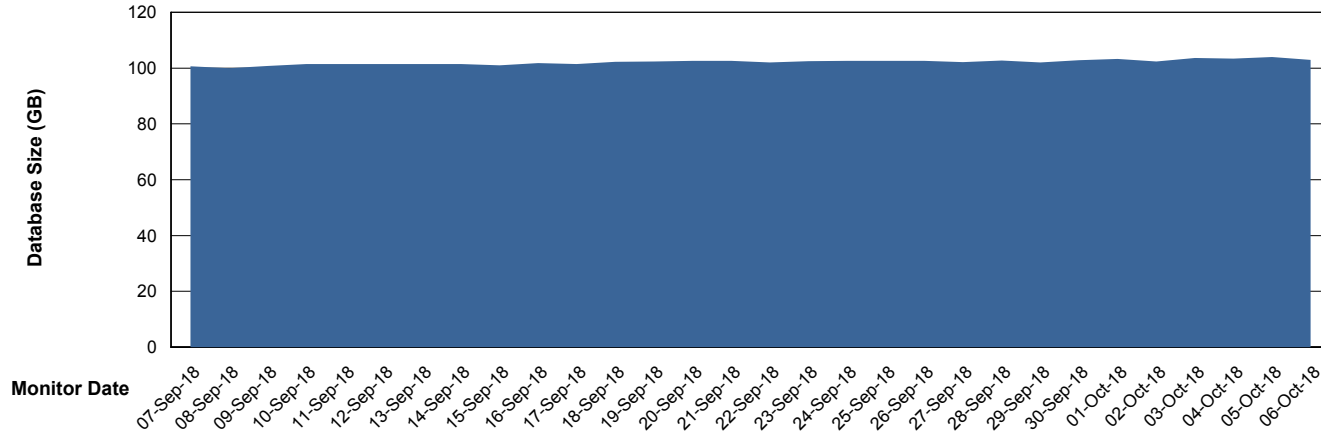

Customer NIX_Production
Database ID 51

Database Performance NIXDB_Standby

Weekly SLA Customer Report

Customer NIX_Production
Database ID 51

DATABASE SIZE NIXDB_BI

Database growth over last month

DATABASE SIZE NIXDB_Production

Database growth over last month

Weekly SLA Customer Report

Customer NIX_Production
Database ID 51

Database Tablespace NIXDB_BI

Date	Tablespace Name	Filesize (Gb)	Usedsize (Gb)	Percentage free
06-Oct-18	ABSDATA	64	52	19
	INDX	64	48	25
05-Oct-18	ABSDATA	64	52	19
	INDX	64	48	25
04-Oct-18	ABSDATA	64	52	19
	INDX	64	48	25
03-Oct-18	ABSDATA	64	52	19
	INDX	64	48	25
02-Oct-18	ABSDATA	64	52	19
	INDX	64	48	25
01-Oct-18	ABSDATA	64	52	19
	INDX	64	48	25
30-Sep-18	ABSDATA	64	52	19
	INDX	64	48	25