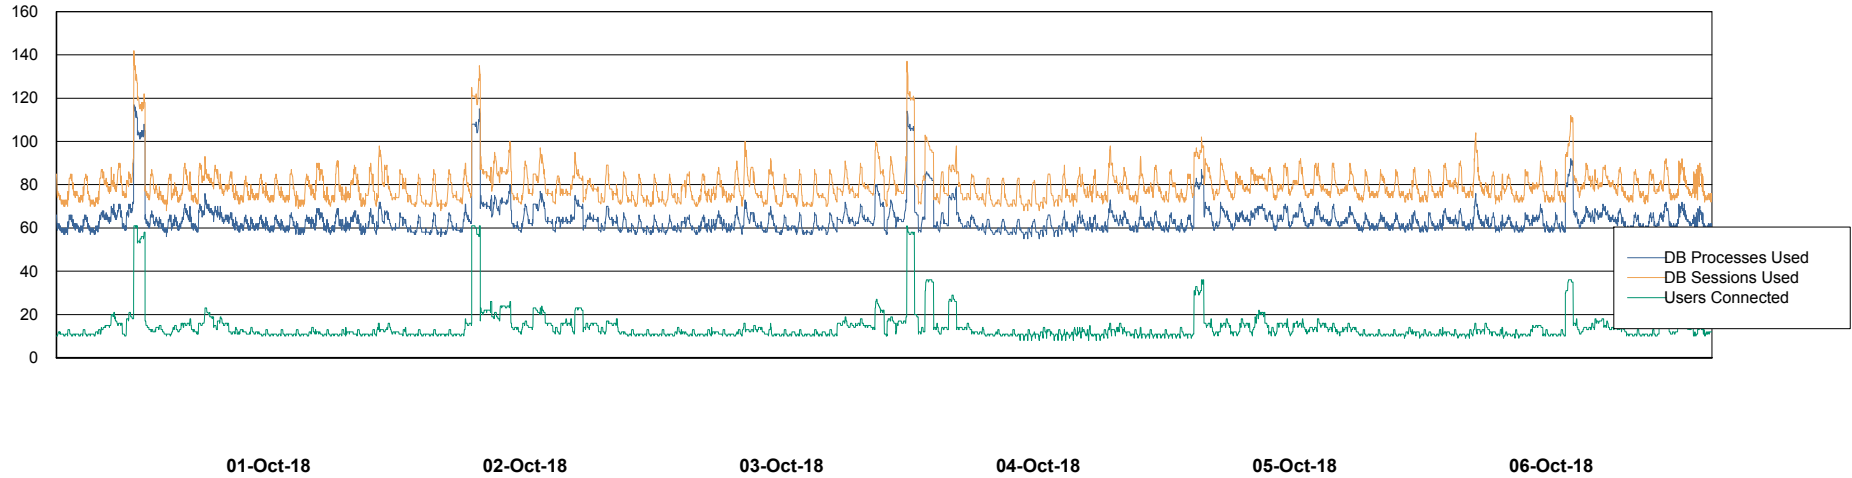

Database Performance NIXDB_BI