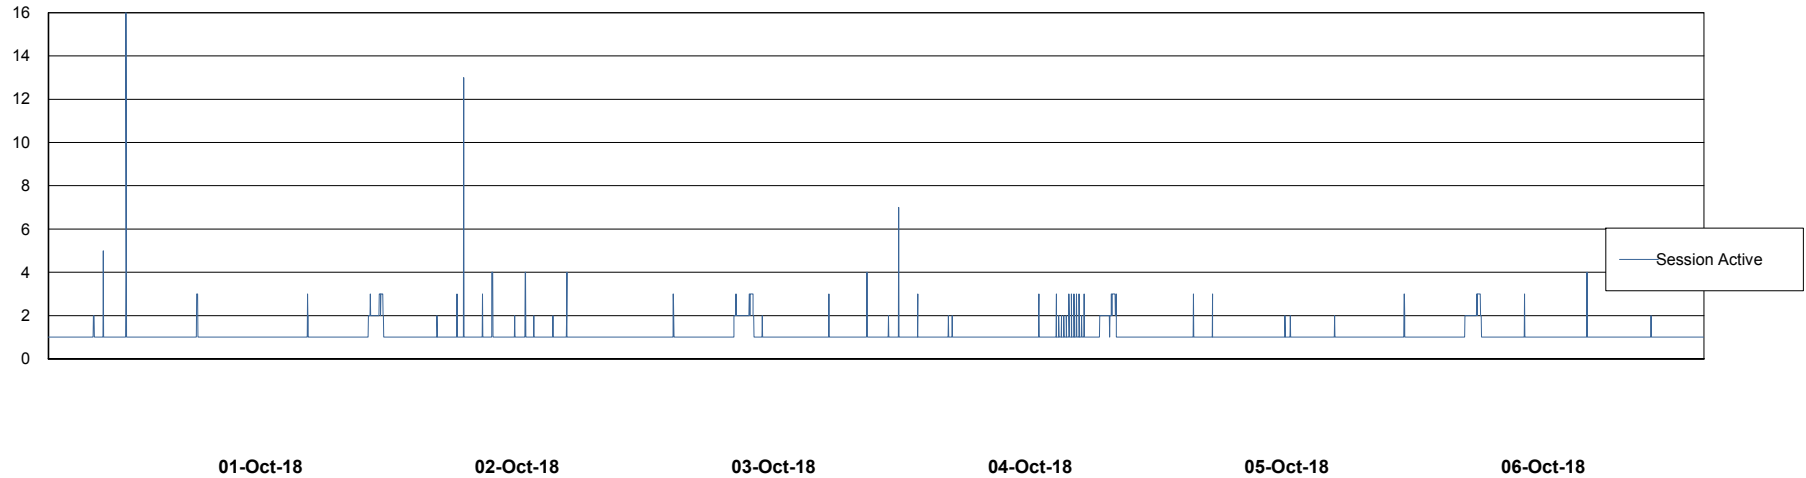

Database Performance NIXDB_BI