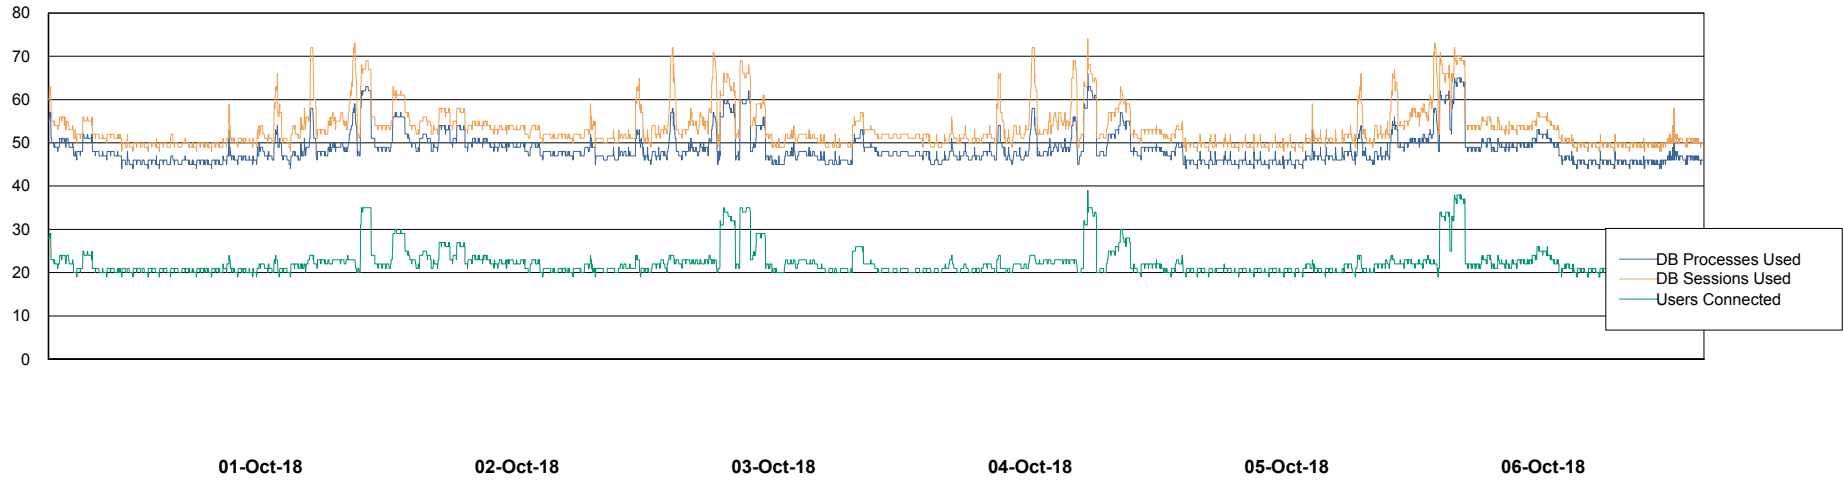

Database Performance LLGDBBI_Production