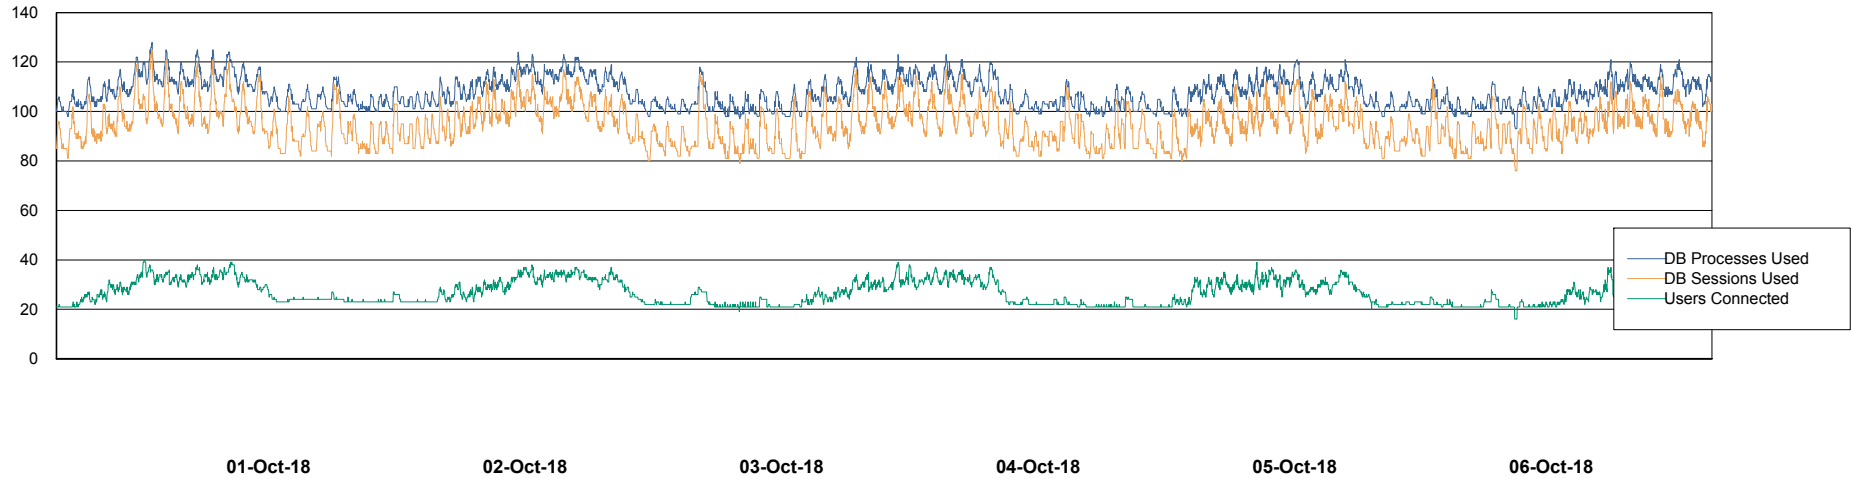

Database Performance CUS_ProdDB_Primary