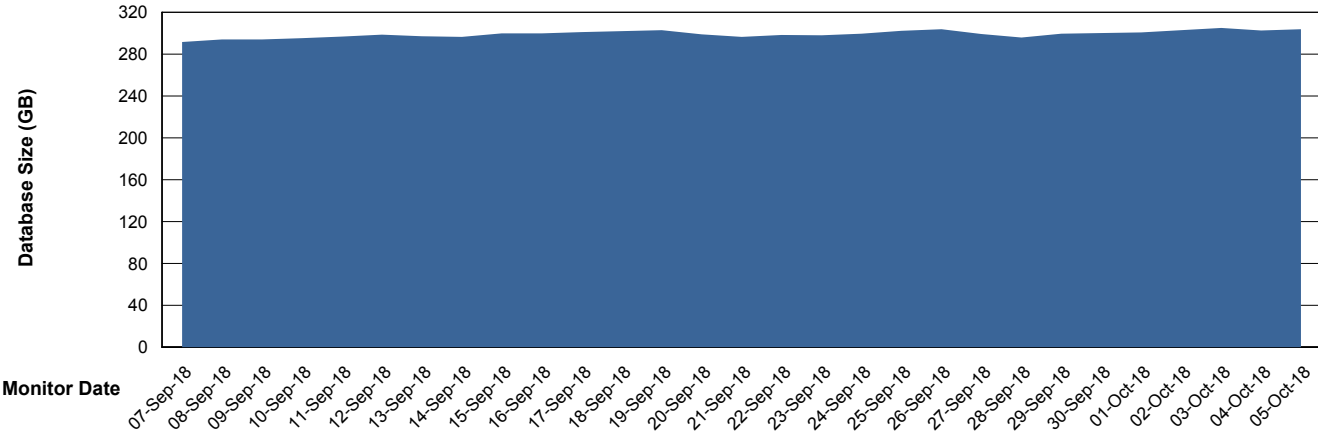

## Database Performance BNLDB\_Production

# Weekly SLA Customer Report

Customer BNL\_Production  
 Database ID 83

**DATABASE SIZE** BNLDB\_Production

**Database growth over last month**

**Database Tablespace** BNLDB\_Production

Date	Tablespace Name	Filesize (Gb)	Usedsize (Gb)	Percentage free
05-Oct-18	ABSDATA	106	66	38
	INDX	252	213	15
04-Oct-18	ABSDATA	106	66	38
	INDX	252	213	15
03-Oct-18	ABSDATA	106	66	38
	INDX	252	213	15
02-Oct-18	ABSDATA	106	66	38
	INDX	252	213	15
01-Oct-18	ABSDATA	106	66	38
	INDX	252	213	15
30-Sep-18	ABSDATA	106	66	38
	INDX	252	211	16