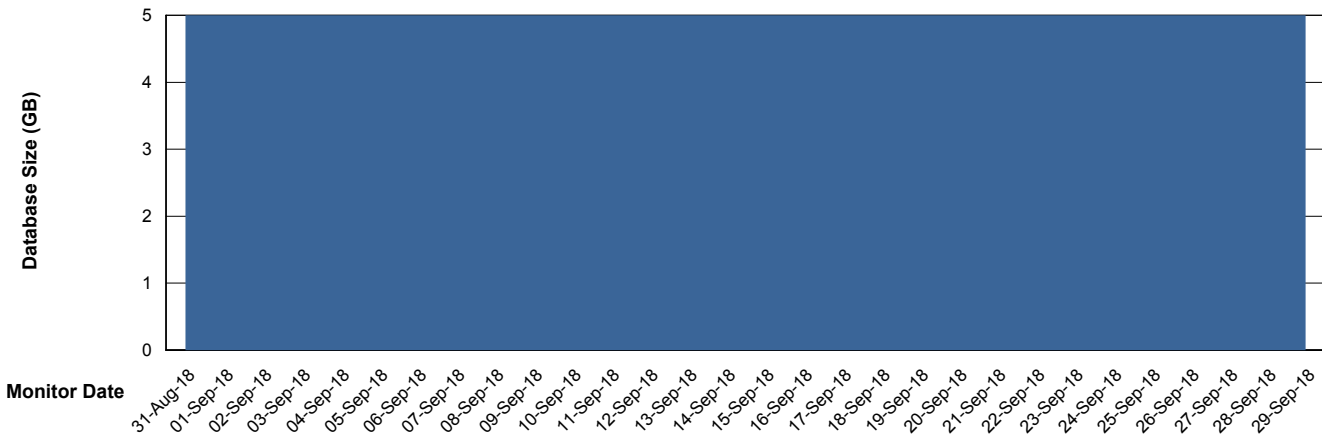

## Database Performance STXDB\_Production

# Weekly SLA Customer Report

Customer STX\_Production  
 Database ID 71

**DATABASE SIZE** STXDB\_Production

**Database growth over last month**

**Database Tablespace** STXDB\_Production

Date	Tablespace Name	Filesize (Gb)	Usedsize (Gb)	Percentage free
29-Sep-18	ABSDATA	5	4	20
	INDX	1	0	100
28-Sep-18	ABSDATA	5	4	20
	INDX	1	0	100
27-Sep-18	ABSDATA	5	4	20
	INDX	1	0	100
26-Sep-18	ABSDATA	5	4	20
	INDX	1	0	100
25-Sep-18	ABSDATA	5	4	20
	INDX	1	0	100
24-Sep-18	ABSDATA	5	4	20
	INDX	1	0	100
23-Sep-18	ABSDATA	5	4	20
	INDX	1	0	100