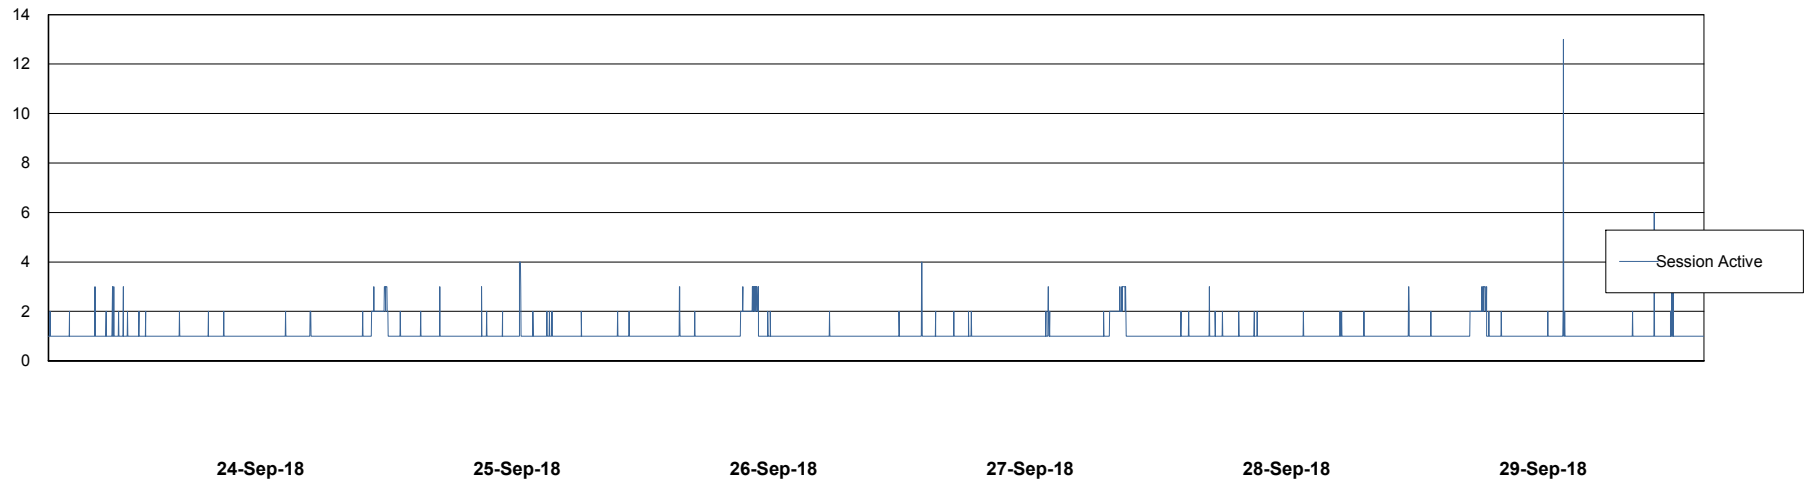

Database Performance NIXDB_BI