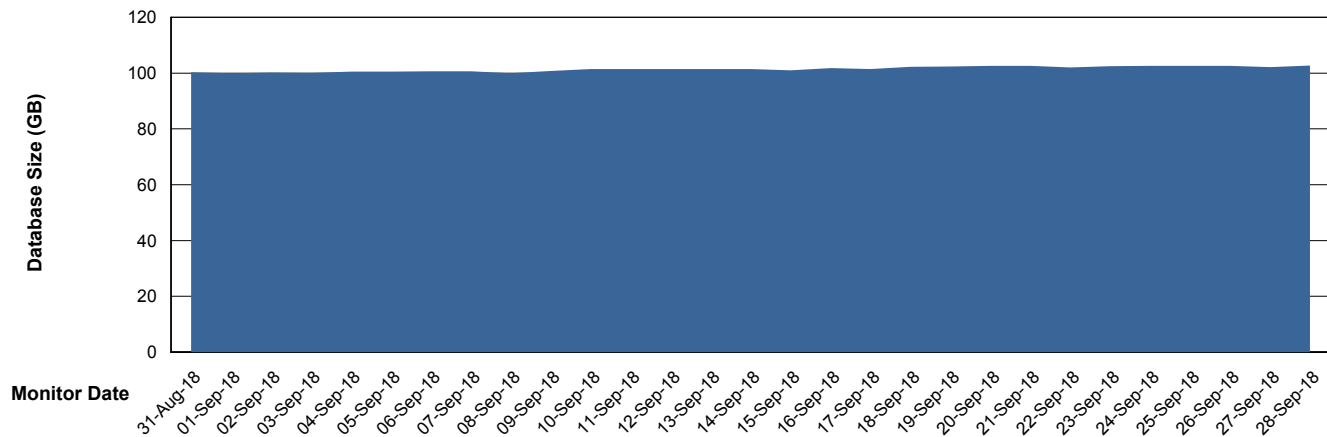

Customer NIX_Production
Database ID 51

Database Performance NIXDB_Standby

Weekly SLA Customer Report

Customer NIX_Production
 Database ID 51

DATABASE SIZE NIXDB_BI

Database growth over last month

DATABASE SIZE NIXDB_Production

Database growth over last month

Weekly SLA Customer Report

Customer NIX_Production
Database ID 51

Database Tablespace		NIXDB_BI		
Date	Tablespace Name	Filesize (Gb)	Usedsize (Gb)	Percentage free
29-Sep-18	ABSDATA	0	52	100
	INDX	0	48	100
28-Sep-18	ABSDATA	64	52	19
	INDX	64	48	25
27-Sep-18	ABSDATA	64	52	19
	INDX	64	48	25
26-Sep-18	ABSDATA	64	52	19
	INDX	64	48	25
25-Sep-18	ABSDATA	64	52	19
	INDX	64	48	25
24-Sep-18	ABSDATA	64	52	19
	INDX	64	48	25
23-Sep-18	ABSDATA	64	52	19
	INDX	64	48	25