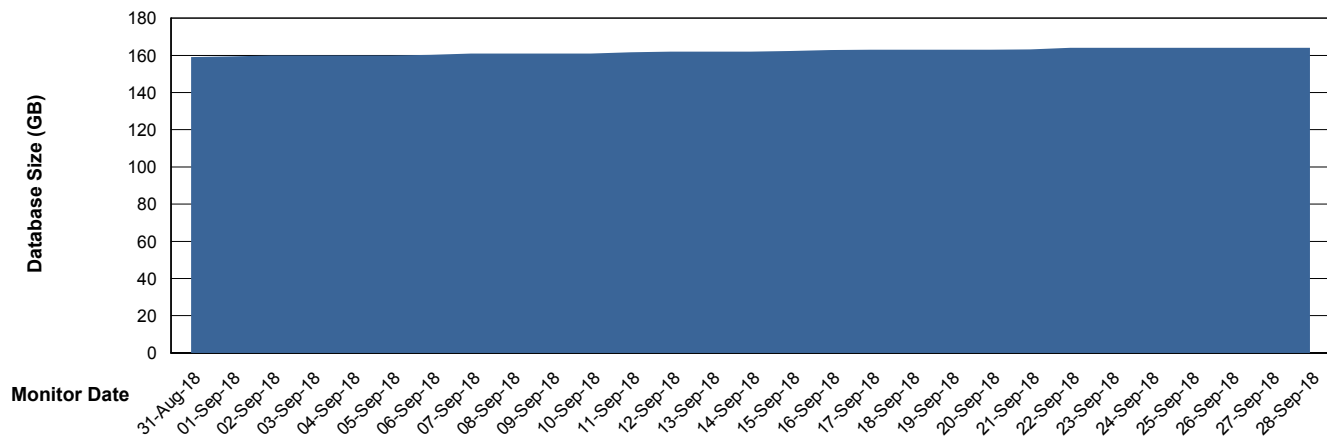

Customer NIX_Production
Database ID 51

Database Performance NIXDB_Standby

Weekly SLA Customer Report

Customer NIX_Production
 Database ID 51

DATABASE SIZE NIXDB_BI

Database growth over last month

DATABASE SIZE NIXDB_Production

Database growth over last month

Weekly SLA Customer Report

Customer NIX_Production
Database ID 51

Database Tablespace		NIXDB_BI		
Date	Tablespace Name	Filesize (Gb)	Usedsize (Gb)	Percentage free
29-Sep-18	ABSDATA	0	52	100
	INDX	0	48	100
28-Sep-18	ABSDATA	64	52	19
	INDX	64	48	25
27-Sep-18	ABSDATA	64	52	19
	INDX	64	48	25
26-Sep-18	ABSDATA	64	52	19
	INDX	64	48	25
25-Sep-18	ABSDATA	64	52	19
	INDX	64	48	25
24-Sep-18	ABSDATA	64	52	19
	INDX	64	48	25
23-Sep-18	ABSDATA	64	52	19
	INDX	64	48	25