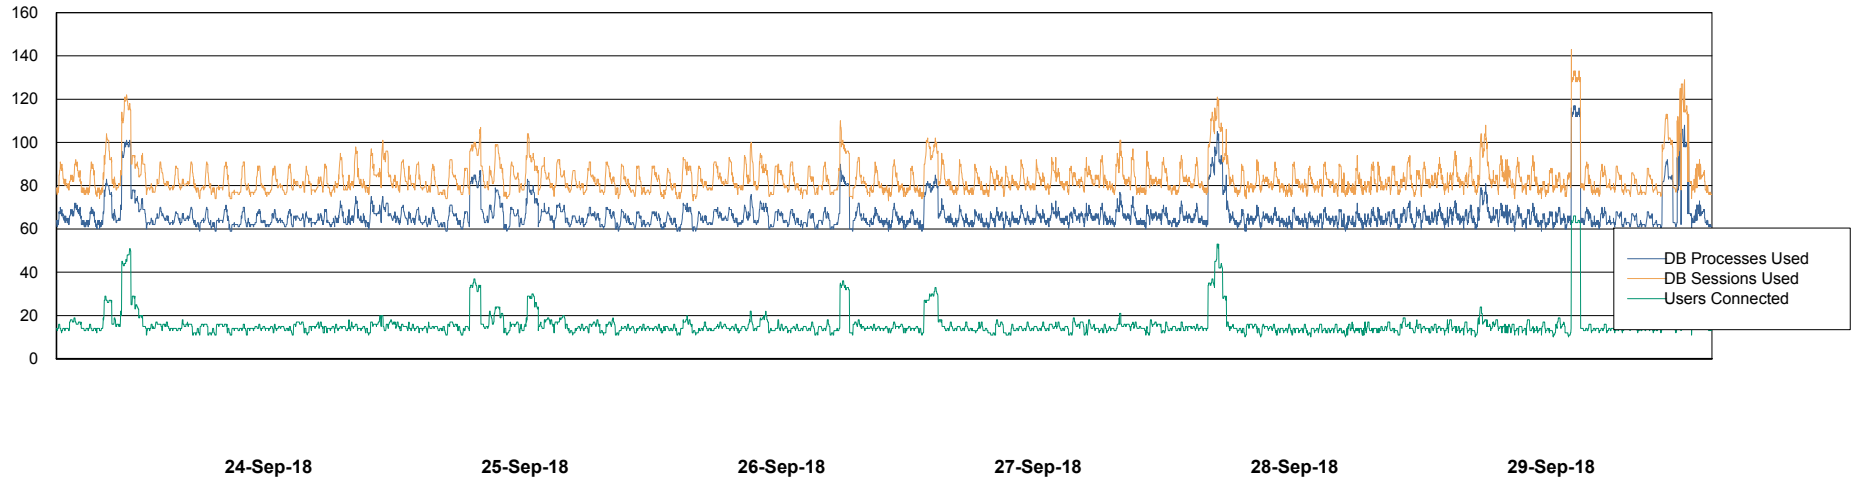

Database Performance NIXDB_BI