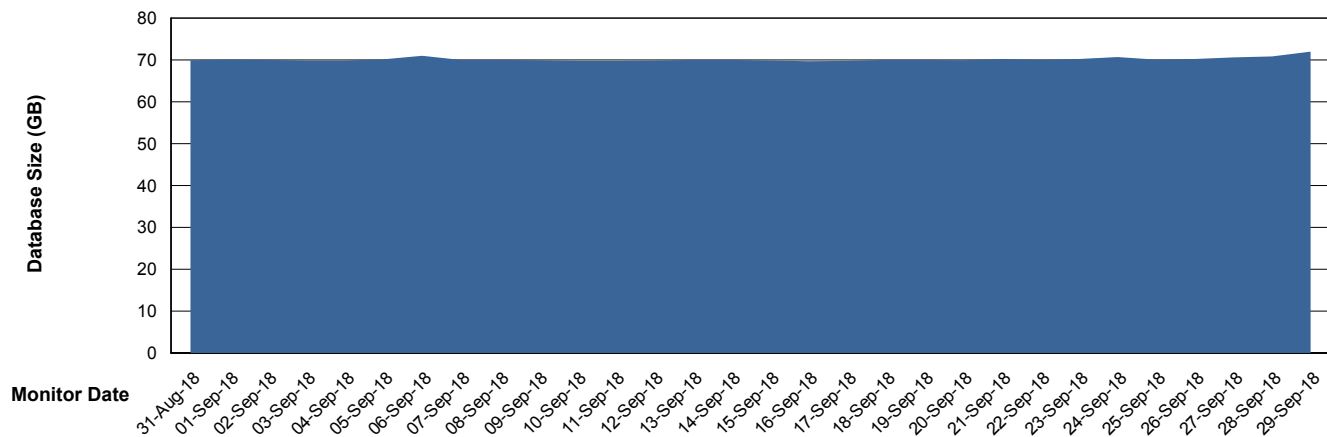

Customer LLG_Production
 Database ID 53

DATABASE SIZE LLGDB_Production

Database growth over last month

DATABASE SIZE LLGDBBI_Production

Database growth over last month

Weekly SLA Customer Report

Customer LLG_Production
Database ID 53

Database Tablespace LLGDB_Production

Date	Tablespace Name	Filesize (Gb)	Usedsize (Gb)	Percentage free
29-Sep-18	ABSDATA	98	73	26
	INDX	122	94	23
28-Sep-18	ABSDATA	98	73	26
	INDX	122	94	23
27-Sep-18	ABSDATA	98	73	26
	INDX	122	94	23
26-Sep-18	ABSDATA	98	73	26
	INDX	122	94	23
25-Sep-18	ABSDATA	98	73	26
	INDX	122	94	23
24-Sep-18	ABSDATA	98	72	27
	INDX	122	94	23
23-Sep-18	ABSDATA	98	72	27
	INDX	122	94	23