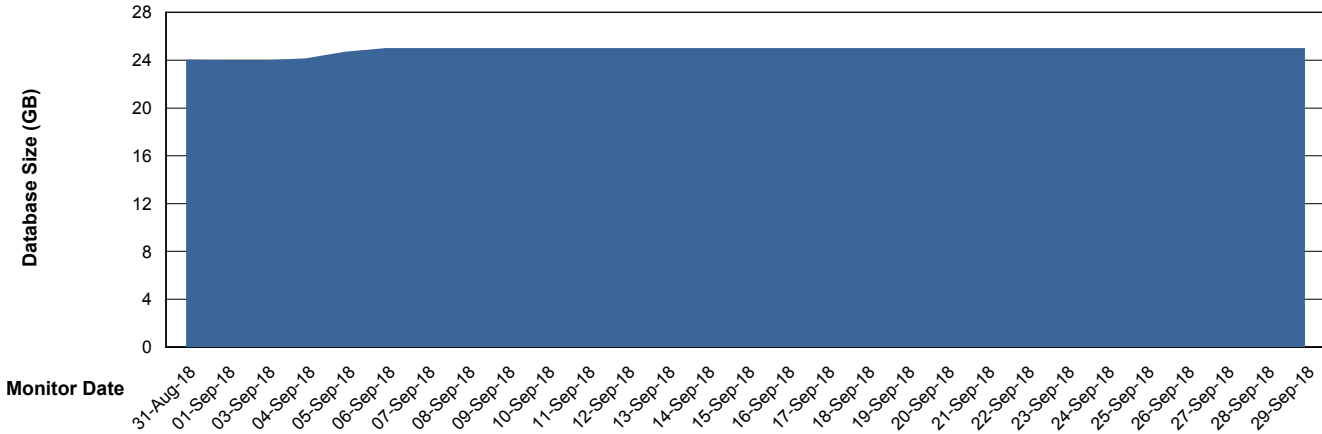

## Database Performance ECLDB\_Production

# Weekly SLA Customer Report

Customer ECL Production  
 Database ID 77

DATABASE SIZE ECLDB\_Production

Database growth over last month

Database Tablespace ECLDB\_Production

Date	Tablespace Name	Filesize (Gb)	Usedsize (Gb)	Percentage free
29-Sep-18	ABSDATA	28	22	21
	INDX	8	1	88
28-Sep-18	ABSDATA	28	22	21
	INDX	8	1	88
27-Sep-18	ABSDATA	28	22	21
	INDX	8	1	88
26-Sep-18	ABSDATA	28	22	21
	INDX	8	1	88
25-Sep-18	ABSDATA	28	22	21
	INDX	8	1	88
24-Sep-18	ABSDATA	28	22	21
	INDX	8	1	88
23-Sep-18	ABSDATA	25	22	12
	INDX	8	1	88