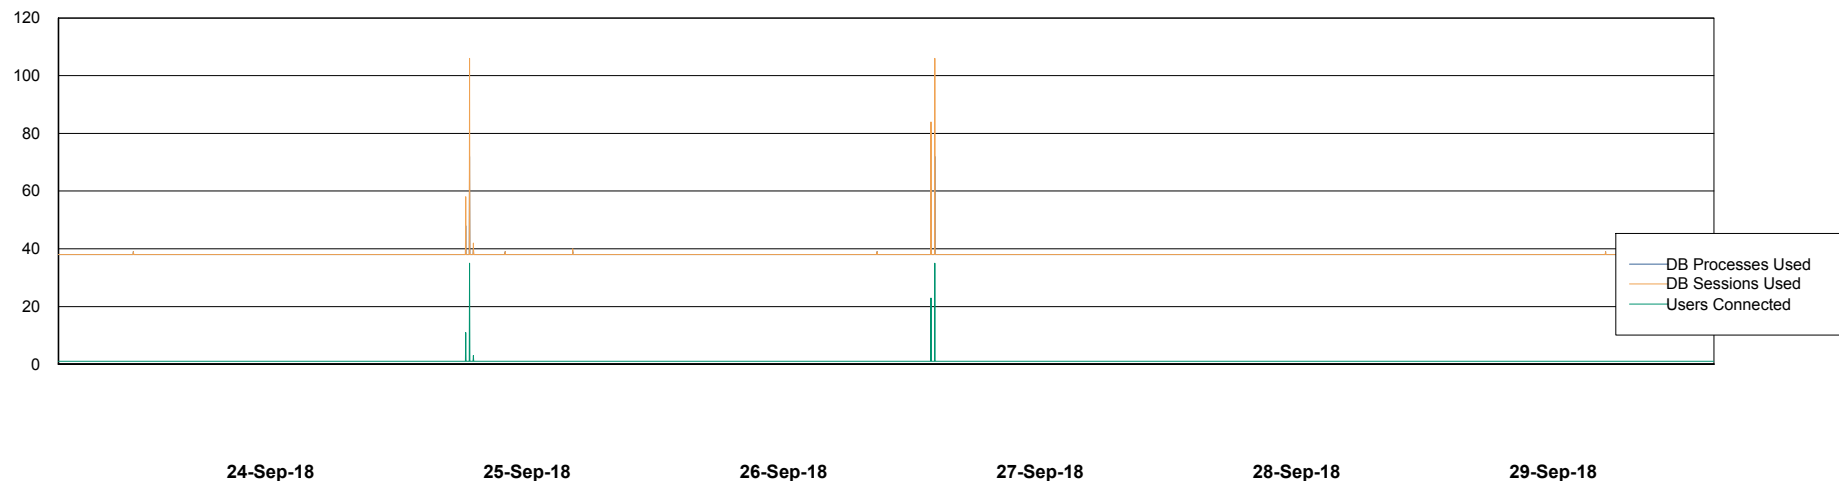

24-Sep-18 25-Sep-18 26-Sep-18 27-Sep-18 28-Sep-18 29-Sep-18

24-Sep-18 25-Sep-18 26-Sep-18 27-Sep-18 28-Sep-18 29-Sep-18

Weekly SLA Customer Report

Customer CLO Production
Database ID 38

Database Performance CLODB_FUT_Standby