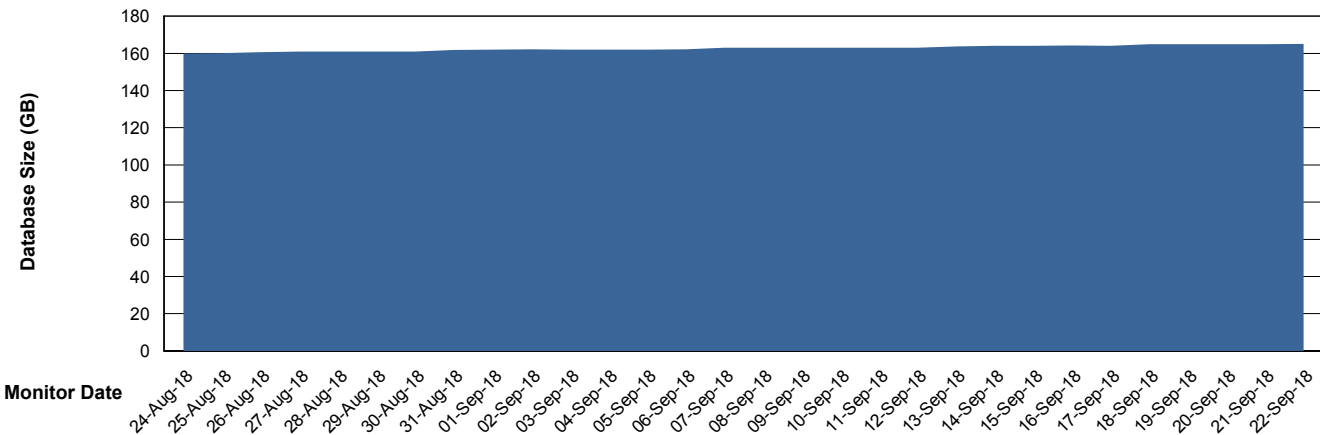

Customer VOS_Production
Database ID 68

DATABASE SIZE VOSBIDB_Production

Database growth over last month

DATABASE SIZE VOSDB_Production

Database growth over last month

Weekly SLA Customer Report

Customer VOS_Production
Database ID 68

Database Tablespace VOSBIDB_Production

Date	Tablespace Name	Filesize (Gb)	Usedsize (Gb)	Percentage free
22-Sep-18	ABSDATA	33	28	15
	INDX	48	41	15
21-Sep-18	ABSDATA	33	28	15
	INDX	48	41	15
20-Sep-18	ABSDATA	33	28	15
	INDX	48	40	17
19-Sep-18	ABSDATA	33	28	15
	INDX	48	40	17
18-Sep-18	ABSDATA	33	28	15
	INDX	48	40	17
17-Sep-18	ABSDATA	33	28	15
	INDX	48	40	17
16-Sep-18	ABSDATA	33	28	15
	INDX	48	40	17