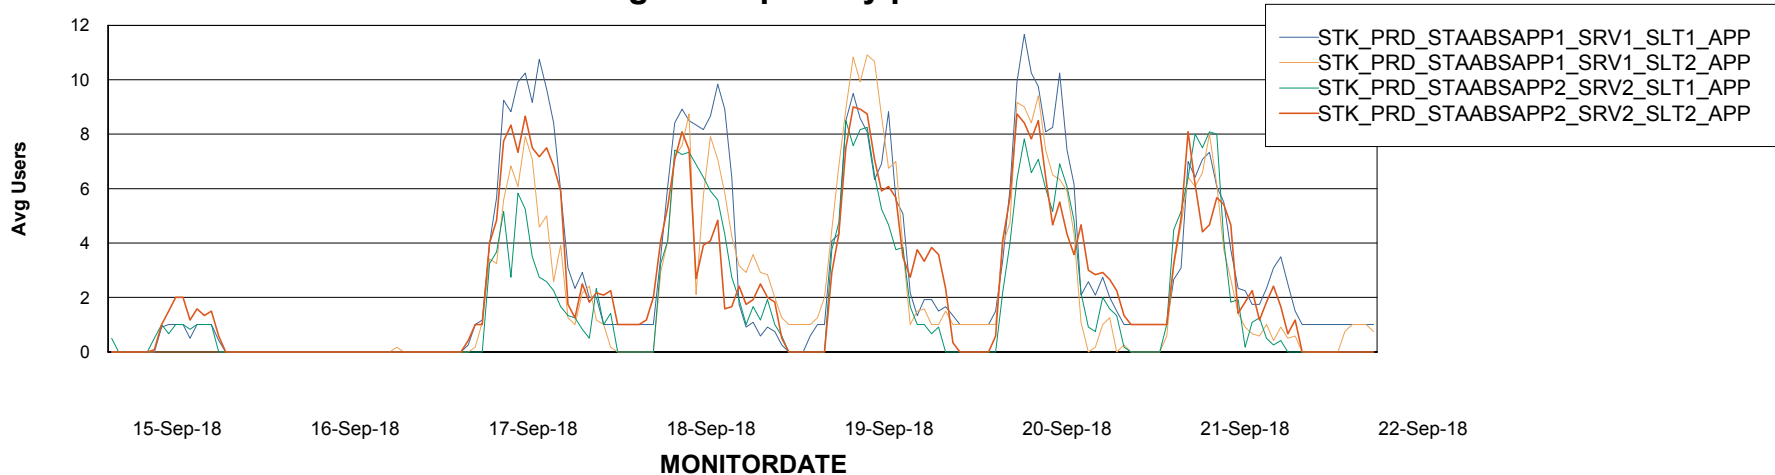

Avg users per day per ABS server