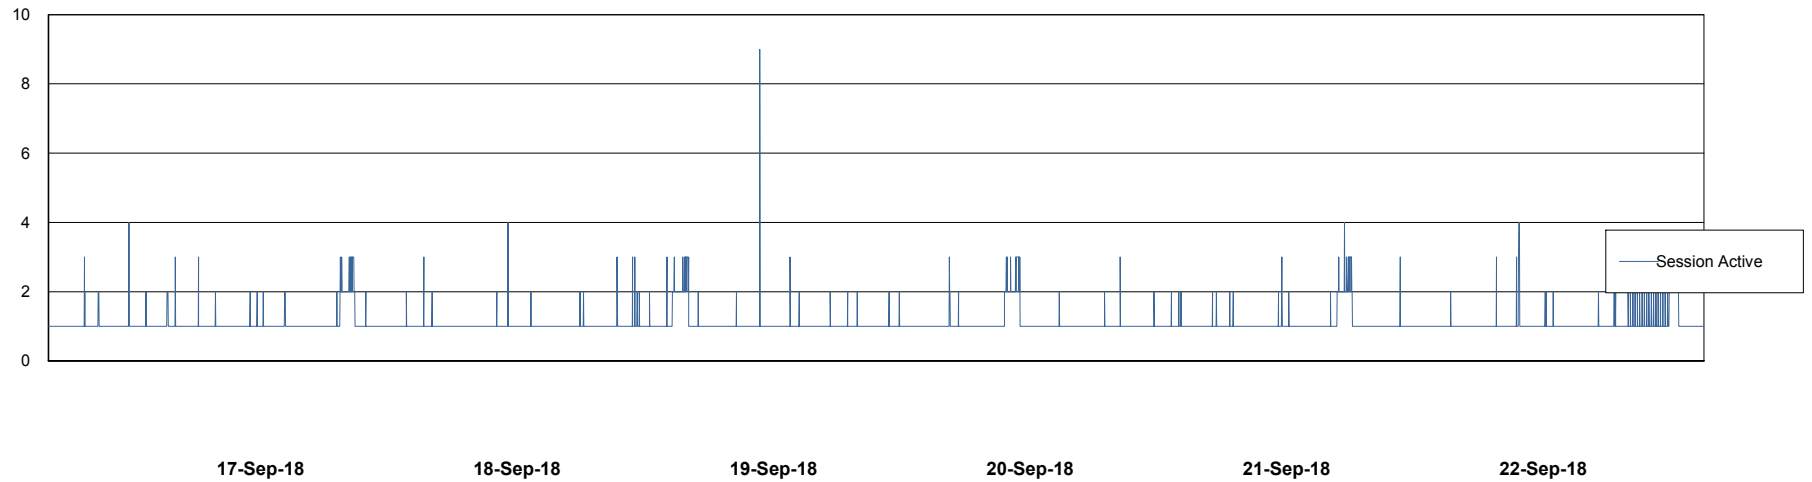

Database Performance NIXDB_BI