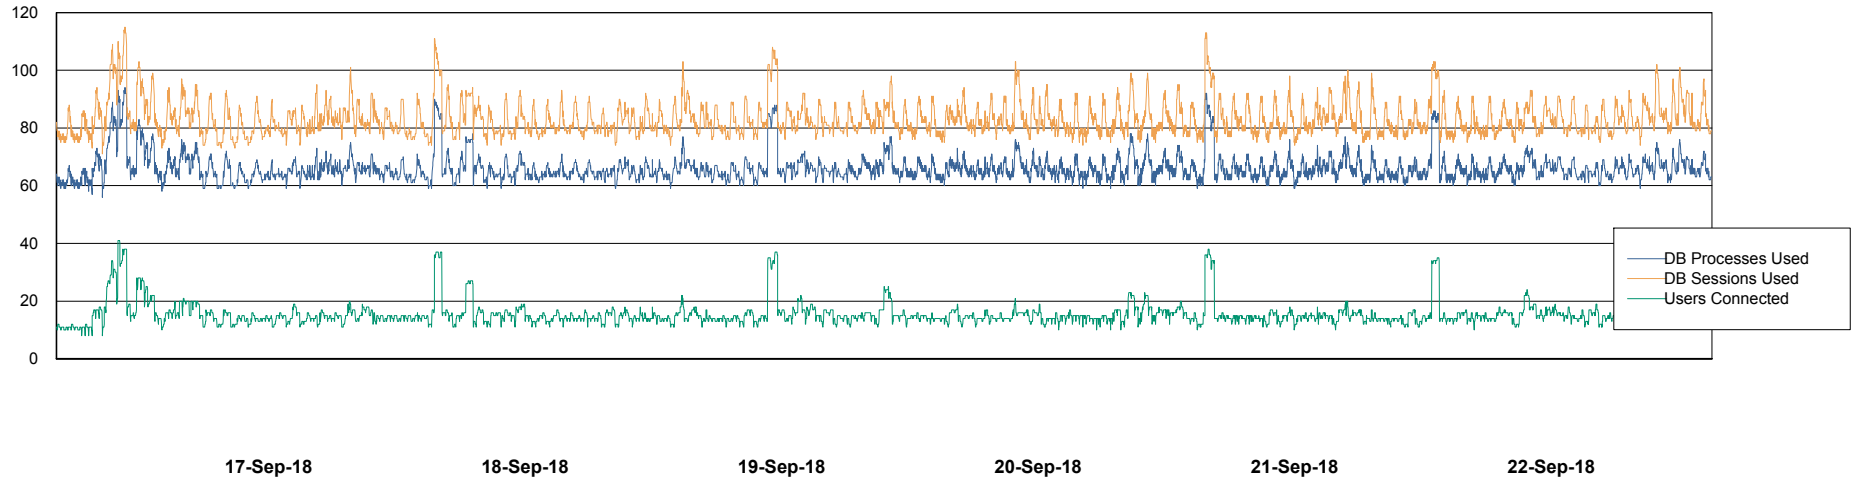

Database Performance NIXDB_BI