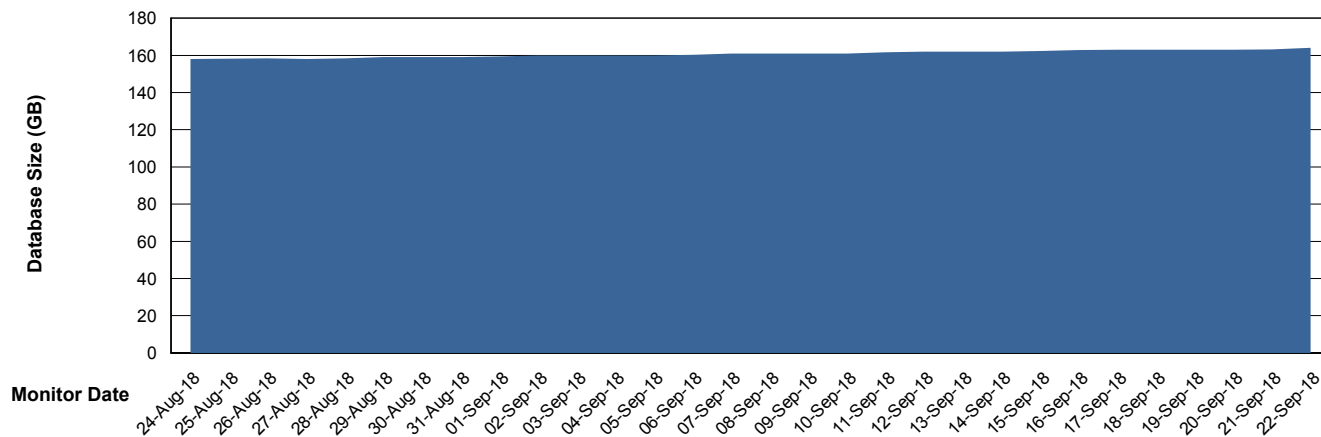

Customer NIX_Production
Database ID 51

Database Performance NIXDB_Standby

Weekly SLA Customer Report

Customer NIX_Production
Database ID 51

DATABASE SIZE NIXDB_BI

Database growth over last month

DATABASE SIZE NIXDB_Production

Database growth over last month

Weekly SLA Customer Report

Customer NIX_Production
Database ID 51

Database Tablespace NIXDB_BI

Date	Tablespace Name	Filesize (Gb)	Usedsize (Gb)	Percentage free
22-Sep-18	ABSDATA	64	51	20
	INDX	64	48	25
21-Sep-18	ABSDATA	64	51	20
	INDX	64	48	25
20-Sep-18	ABSDATA	64	51	20
	INDX	64	48	25
19-Sep-18	ABSDATA	64	51	20
	INDX	64	48	25
18-Sep-18	ABSDATA	64	51	20
	INDX	64	48	25
17-Sep-18	ABSDATA	64	51	20
	INDX	64	48	25
16-Sep-18	ABSDATA	64	51	20
	INDX	64	48	25