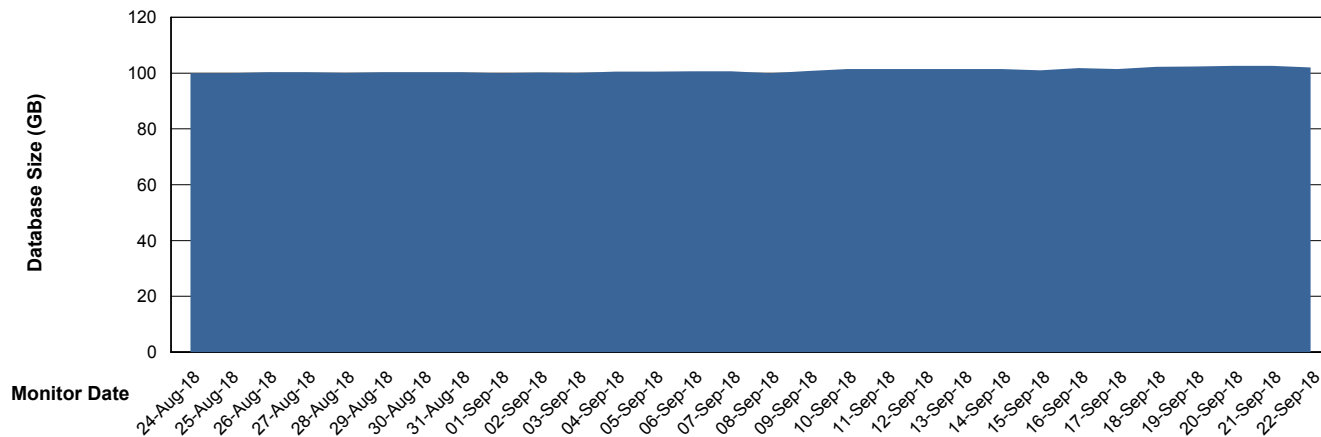

Customer NIX_Production
Database ID 51

Database Performance NIXDB_Standby

Weekly SLA Customer Report

Customer NIX_Production
Database ID 51

DATABASE SIZE NIXDB_BI

Database growth over last month

DATABASE SIZE NIXDB_Production

Database growth over last month

Weekly SLA Customer Report

Customer NIX_Production
Database ID 51

Database Tablespace NIXDB_BI

Date	Tablespace Name	Filesize (Gb)	Usedsize (Gb)	Percentage free
22-Sep-18	ABSDATA	64	51	20
	INDX	64	48	25
21-Sep-18	ABSDATA	64	51	20
	INDX	64	48	25
20-Sep-18	ABSDATA	64	51	20
	INDX	64	48	25
19-Sep-18	ABSDATA	64	51	20
	INDX	64	48	25
18-Sep-18	ABSDATA	64	51	20
	INDX	64	48	25
17-Sep-18	ABSDATA	64	51	20
	INDX	64	48	25
16-Sep-18	ABSDATA	64	51	20
	INDX	64	48	25