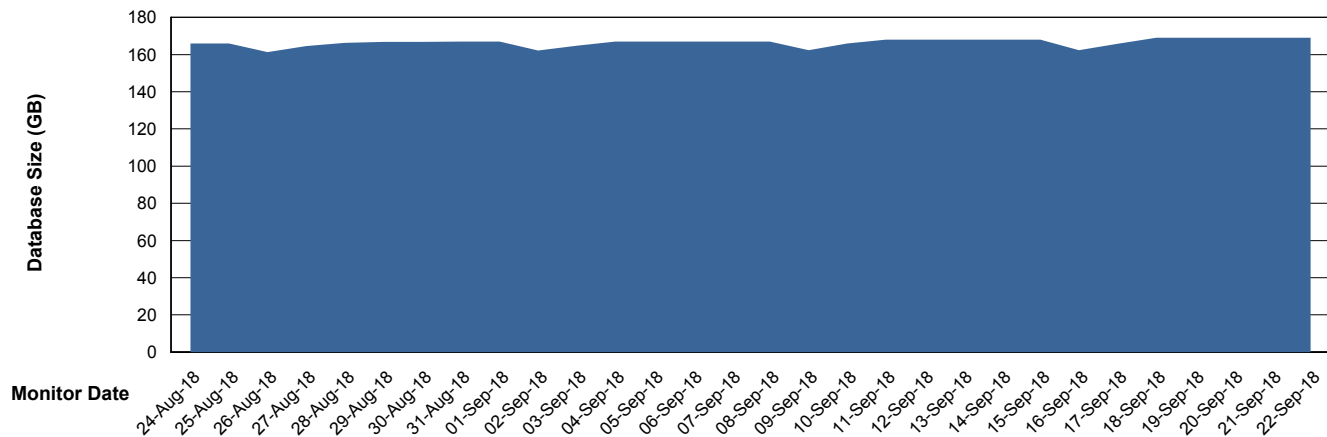

Customer LLG_Production
Database ID 53

Database Performance LLGDBBI_Production

Weekly SLA Customer Report

Customer LLG_Production
 Database ID 53

DATABASE SIZE LLGDB_Production

Database growth over last month

DATABASE SIZE LLGDBBI_Production

Database growth over last month

Weekly SLA Customer Report

Customer LLG_Production
Database ID 53

Database Tablespace		LLGDB_Production		
Date	Tablespace Name	Filesize (Gb)	Usedsize (Gb)	Percentage free
22-Sep-18	ABSDATA	98	72	27
	INDX	122	94	23
21-Sep-18	ABSDATA	98	72	27
	INDX	122	94	23
20-Sep-18	ABSDATA	98	72	27
	INDX	122	94	23
19-Sep-18	ABSDATA	98	72	27
	INDX	122	94	23
18-Sep-18	ABSDATA	98	72	27
	INDX	122	93	24
17-Sep-18	ABSDATA	98	72	27
	INDX	122	93	24
16-Sep-18	ABSDATA	98	72	27
	INDX	122	93	24