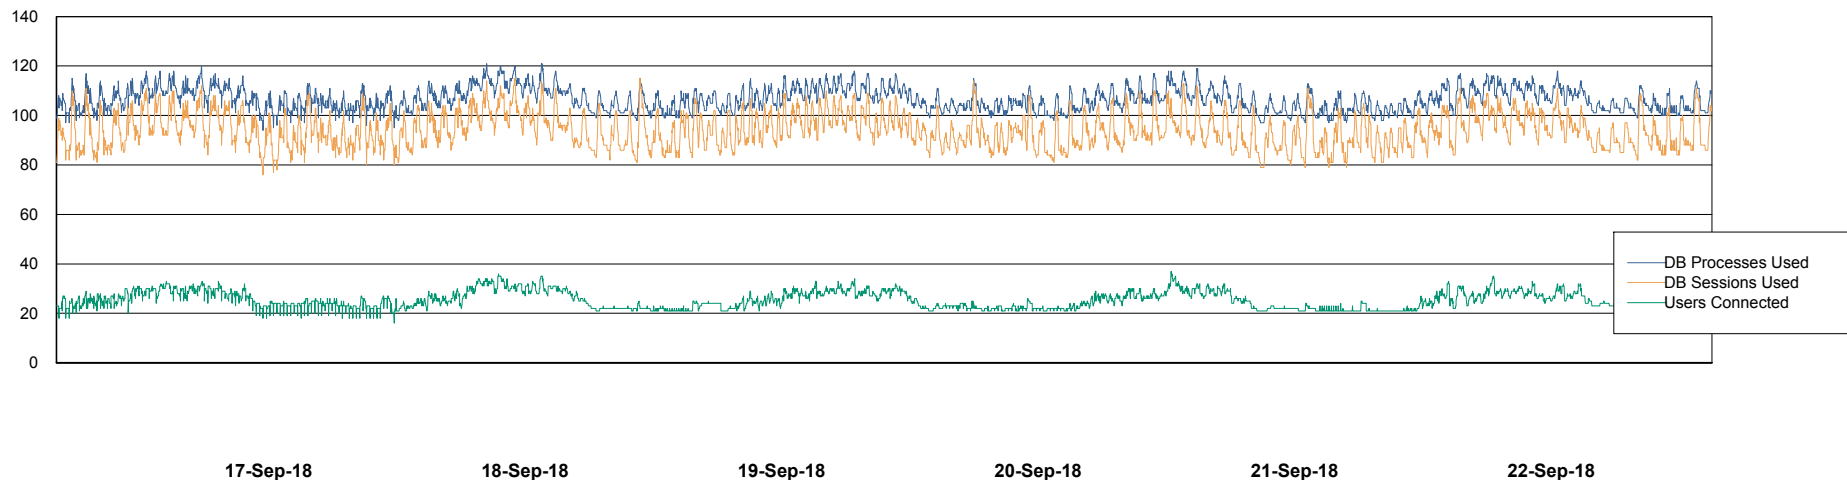

Database Performance CUS_ProdDB_Primary