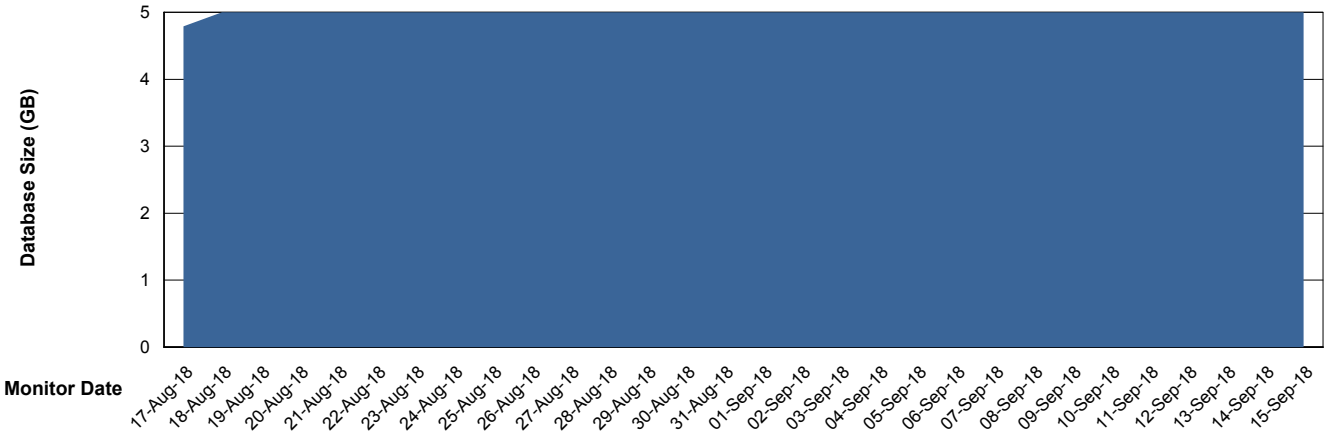

## Database Performance STXDB\_Production

# Weekly SLA Customer Report

Customer STX\_Production  
 Database ID 71

DATABASE SIZE STXDB\_Production

Database growth over last month

Database Tablespace STXDB\_Production

Date	Tablespace Name	Filesize (Gb)	Usedsize (Gb)	Percentage free
15-Sep-18	ABSDATA	5	4	20
	INDX	1	0	100
14-Sep-18	ABSDATA	5	4	20
	INDX	1	0	100
13-Sep-18	ABSDATA	5	4	20
	INDX	1	0	100
12-Sep-18	ABSDATA	5	4	20
	INDX	1	0	100
11-Sep-18	ABSDATA	5	4	20
	INDX	1	0	100
10-Sep-18	ABSDATA	5	4	20
	INDX	1	0	100
09-Sep-18	ABSDATA	5	4	20
	INDX	1	0	100