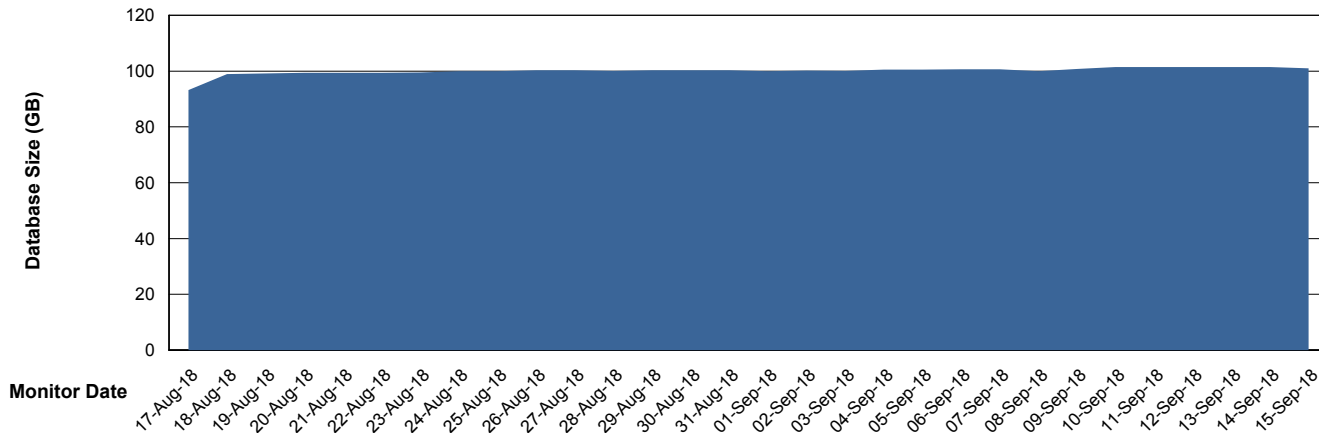

Customer NIX_Production
Database ID 51

Database Performance NIXDB_Standby

Weekly SLA Customer Report

Customer NIX_Production
Database ID 51

DATABASE SIZE NIXDB_BI

Database growth over last month

DATABASE SIZE NIXDB_Production

Database growth over last month

Weekly SLA Customer Report

Customer NIX_Production
Database ID 51

Database Tablespace		NIXDB_BI		
Date	Tablespace Name	Filesize (Gb)	Usedsize (Gb)	Percentage free
15-Sep-18	ABSDATA	64	51	20
	INDX	64	48	25
14-Sep-18	ABSDATA	64	51	20
	INDX	64	48	25
13-Sep-18	ABSDATA	64	51	20
	INDX	64	48	25
12-Sep-18	ABSDATA	64	51	20
	INDX	64	48	25
11-Sep-18	ABSDATA	64	51	20
	INDX	64	47	27
10-Sep-18	ABSDATA	64	51	20
	INDX	64	47	27
09-Sep-18	ABSDATA	64	51	20
	INDX	64	47	27