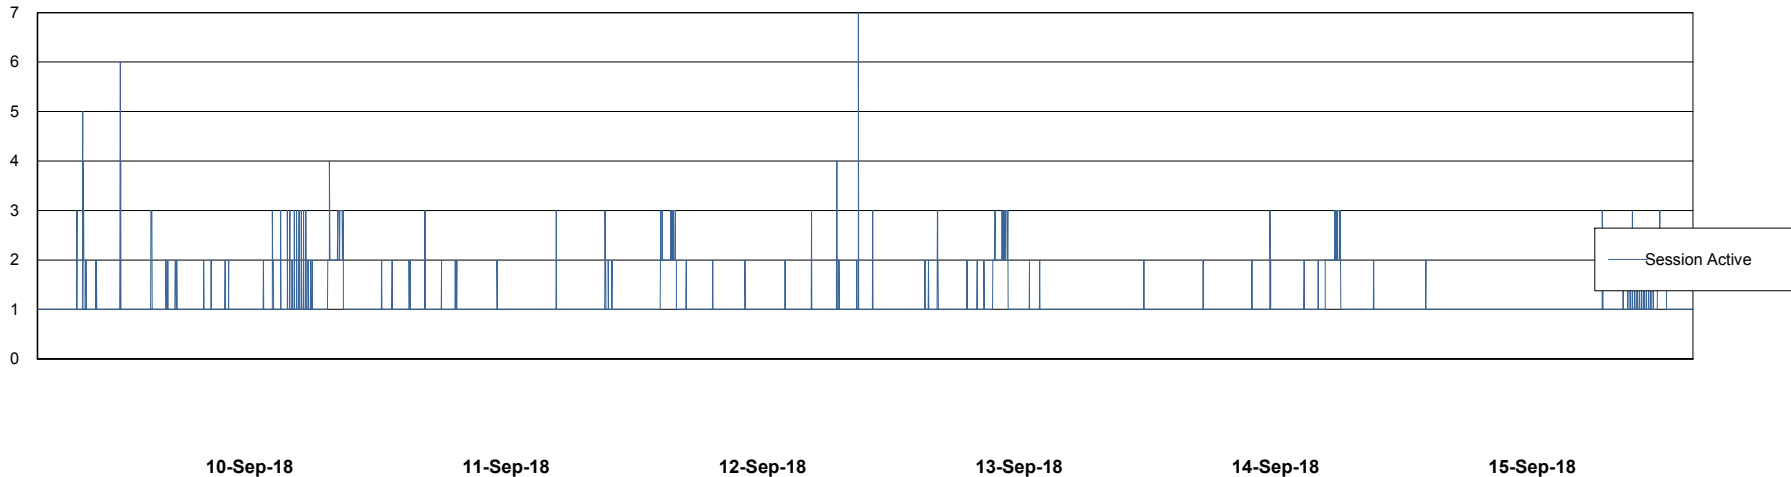

Database Performance NIXDB_BI