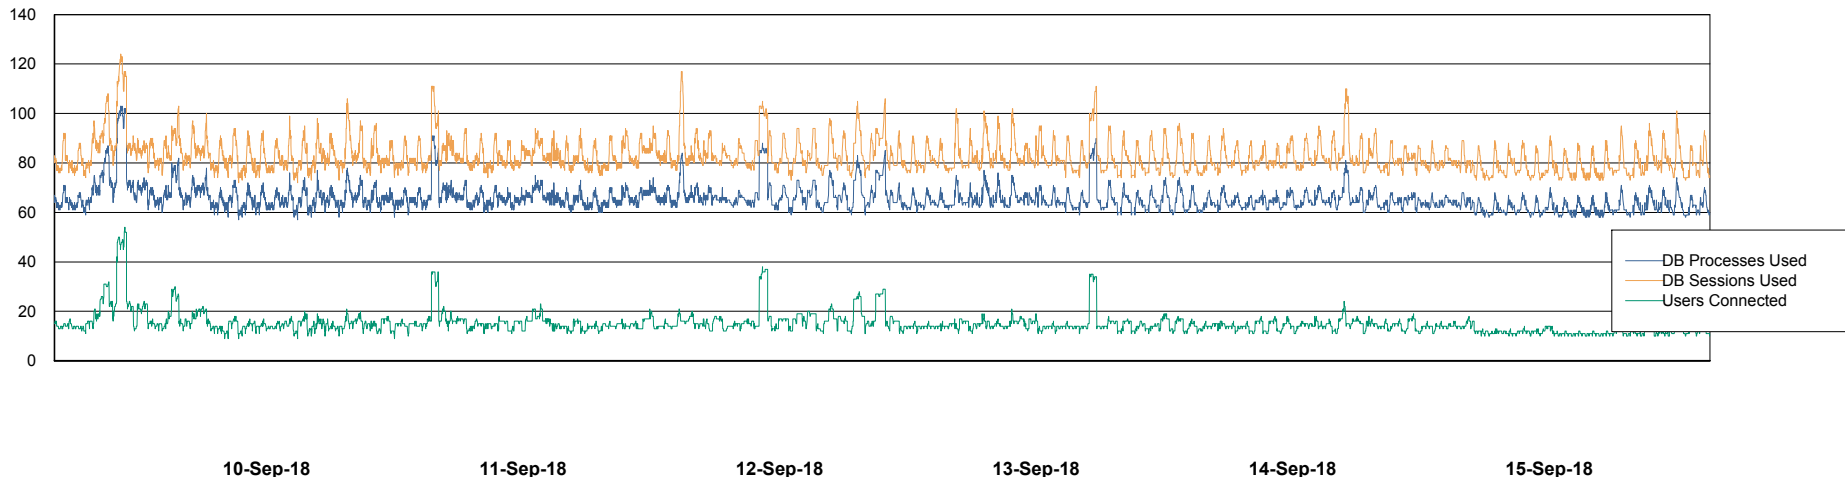

Database Performance NIXDB_BI