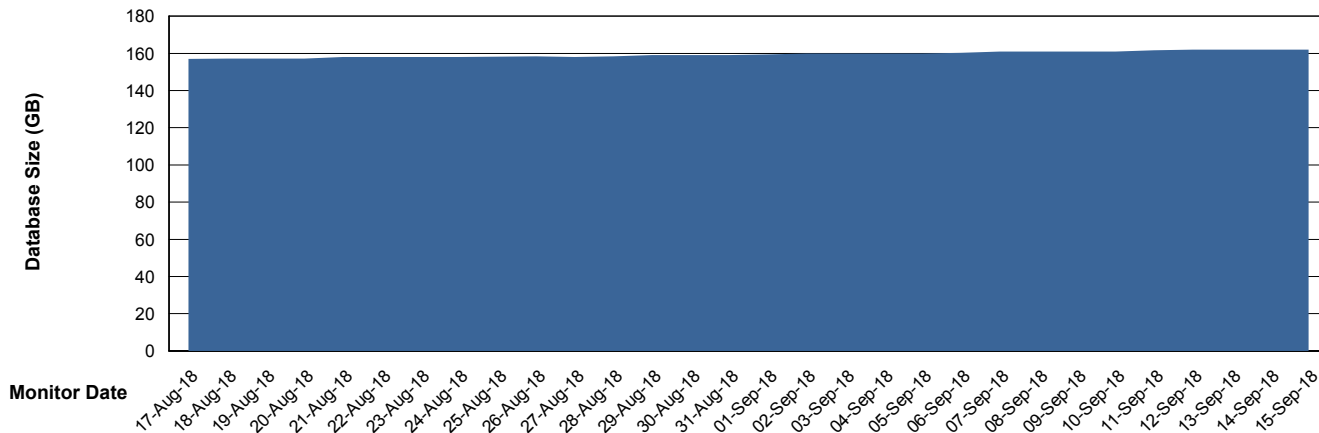

Customer NIX_Production
Database ID 51

Database Performance NIXDB_Standby

Weekly SLA Customer Report

Customer NIX_Production
Database ID 51

DATABASE SIZE NIXDB_BI

Database growth over last month

DATABASE SIZE NIXDB_Production

Database growth over last month

Weekly SLA Customer Report

Customer NIX_Production
Database ID 51

Database Tablespace		NIXDB_BI		
Date	Tablespace Name	Filesize (Gb)	Usedsize (Gb)	Percentage free
15-Sep-18	ABSDATA	64	51	20
	INDX	64	48	25
14-Sep-18	ABSDATA	64	51	20
	INDX	64	48	25
13-Sep-18	ABSDATA	64	51	20
	INDX	64	48	25
12-Sep-18	ABSDATA	64	51	20
	INDX	64	48	25
11-Sep-18	ABSDATA	64	51	20
	INDX	64	47	27
10-Sep-18	ABSDATA	64	51	20
	INDX	64	47	27
09-Sep-18	ABSDATA	64	51	20
	INDX	64	47	27