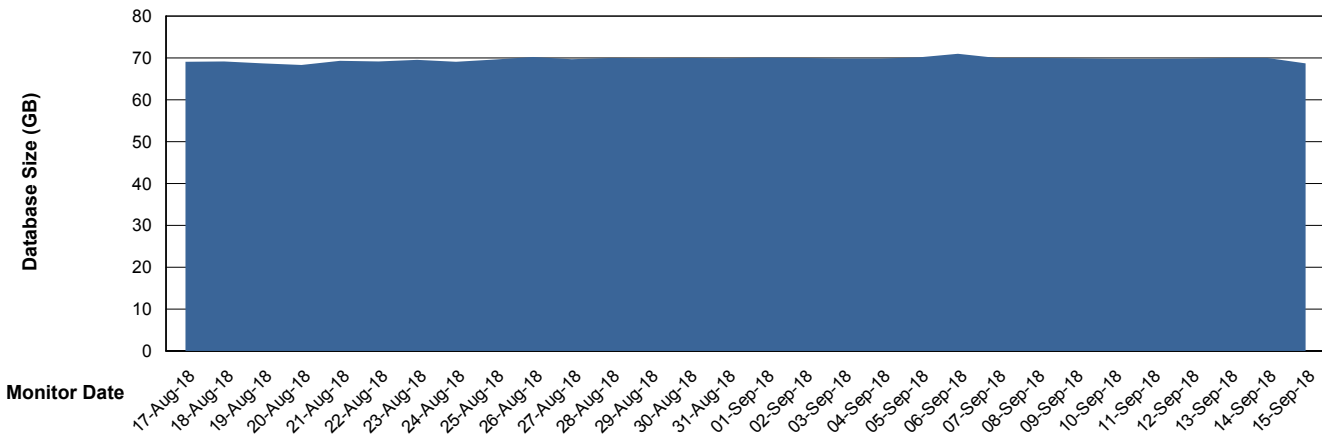

10-Sep-18 11-Sep-18 12-Sep-18 13-Sep-18 14-Sep-18 15-Sep-18

Weekly SLA Customer Report

Customer LLG_Production
Database ID 53

Database Performance LLGDBBI_Production

Weekly SLA Customer Report

Customer LLG_Production
Database ID 53

DATABASE SIZE LLGDB_Production

Database growth over last month

DATABASE SIZE LLGDBBI_Production

Database growth over last month

Weekly SLA Customer Report

Customer LLG_Production
Database ID 53

Database Tablespace		LLGDB_Production		
Date	Tablespace Name	Filesize (Gb)	Usedsize (Gb)	Percentage free
15-Sep-18	ABSDATA	98	72	27
	INDX	122	93	24
14-Sep-18	ABSDATA	98	72	27
	INDX	122	93	24
13-Sep-18	ABSDATA	98	72	27
	INDX	122	93	24
12-Sep-18	ABSDATA	98	71	28
	INDX	122	93	24
11-Sep-18	ABSDATA	98	71	28
	INDX	122	93	24
10-Sep-18	ABSDATA	98	71	28
	INDX	122	93	24
09-Sep-18	ABSDATA	98	71	28
	INDX	122	93	24