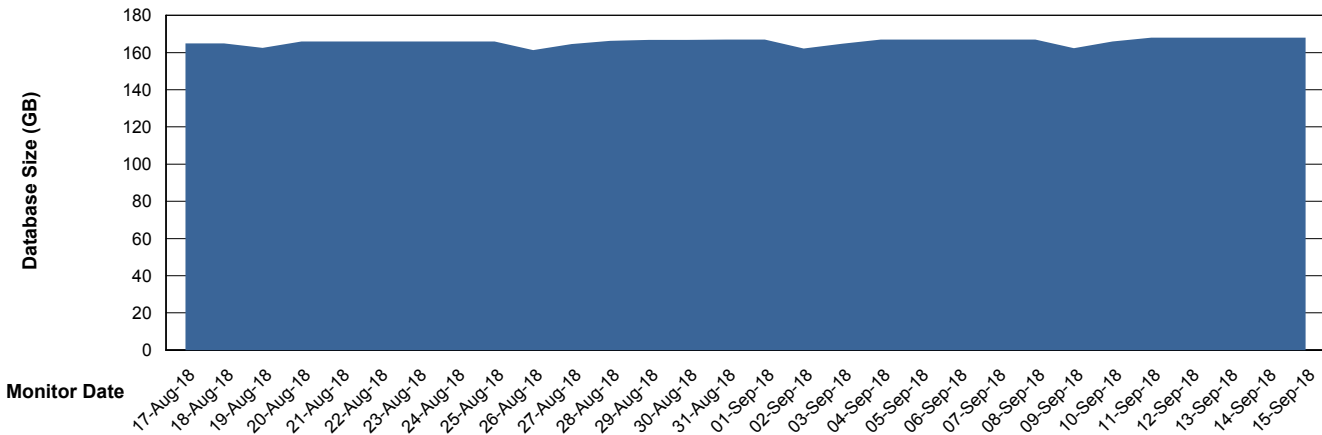

10-Sep-18 11-Sep-18 12-Sep-18 13-Sep-18 14-Sep-18 15-Sep-18

Weekly SLA Customer Report

Customer LLG_Production
Database ID 53

Database Performance LLGDBBI_Production

Weekly SLA Customer Report

Customer LLG_Production
Database ID 53

DATABASE SIZE LLGDB_Production

Database growth over last month

DATABASE SIZE LLGDBBI_Production

Database growth over last month

Weekly SLA Customer Report

Customer LLG_Production
Database ID 53

Database Tablespace		LLGDB_Production		
Date	Tablespace Name	Filesize (Gb)	Usedsize (Gb)	Percentage free
15-Sep-18	ABSDATA	98	72	27
	INDX	122	93	24
14-Sep-18	ABSDATA	98	72	27
	INDX	122	93	24
13-Sep-18	ABSDATA	98	72	27
	INDX	122	93	24
12-Sep-18	ABSDATA	98	71	28
	INDX	122	93	24
11-Sep-18	ABSDATA	98	71	28
	INDX	122	93	24
10-Sep-18	ABSDATA	98	71	28
	INDX	122	93	24
09-Sep-18	ABSDATA	98	71	28
	INDX	122	93	24