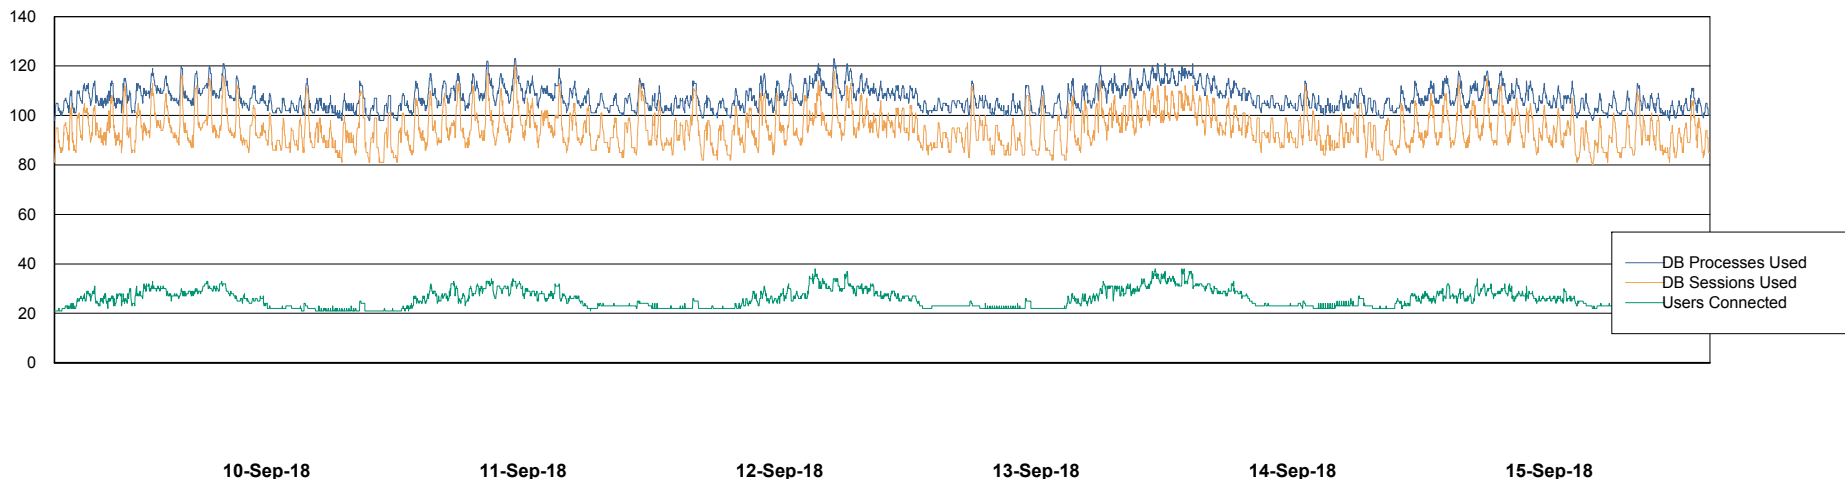

Database Performance CUS_ProdDB_Primary