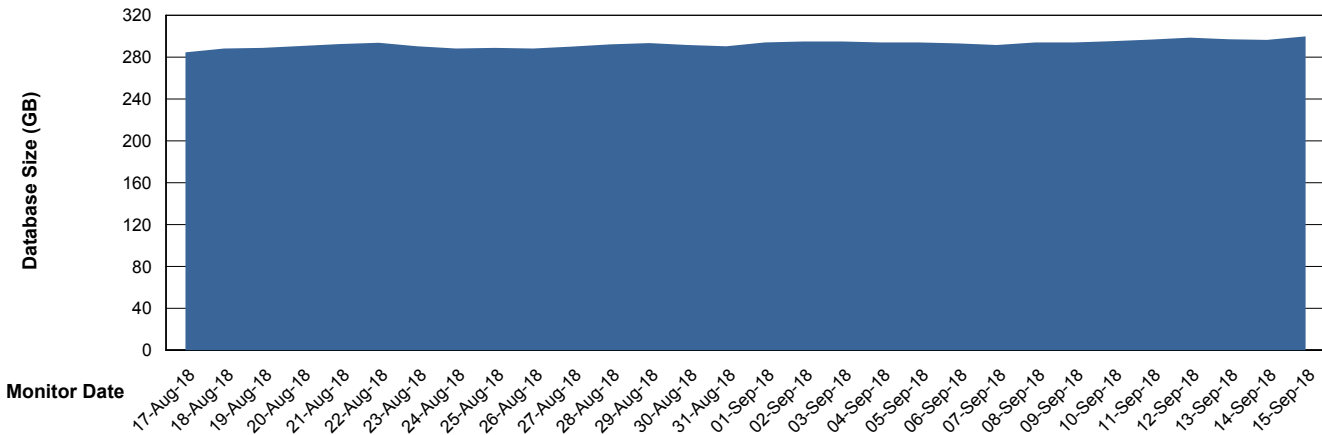

Weekly SLA Customer Report

Customer BNL_Production
Database ID 83

Database Performance BNLDB_Production

Weekly SLA Customer Report

Customer BNL_Production
 Database ID 83

DATABASE SIZE BNLDB_Production

Database growth over last month

Database Tablespace BNLDB_Production

Date	Tablespace Name	Filesize (Gb)	Usedsize (Gb)	Percentage free
15-Sep-18	ABSDATA	106	66	38
	INDX	224	208	7
14-Sep-18	ABSDATA	106	66	38
	INDX	224	208	7
13-Sep-18	ABSDATA	106	66	38
	INDX	224	208	7
12-Sep-18	ABSDATA	106	66	38
	INDX	224	207	8
11-Sep-18	ABSDATA	106	66	38
	INDX	224	207	8
10-Sep-18	ABSDATA	106	66	38
	INDX	224	207	8
09-Sep-18	ABSDATA	106	66	38
	INDX	224	207	8