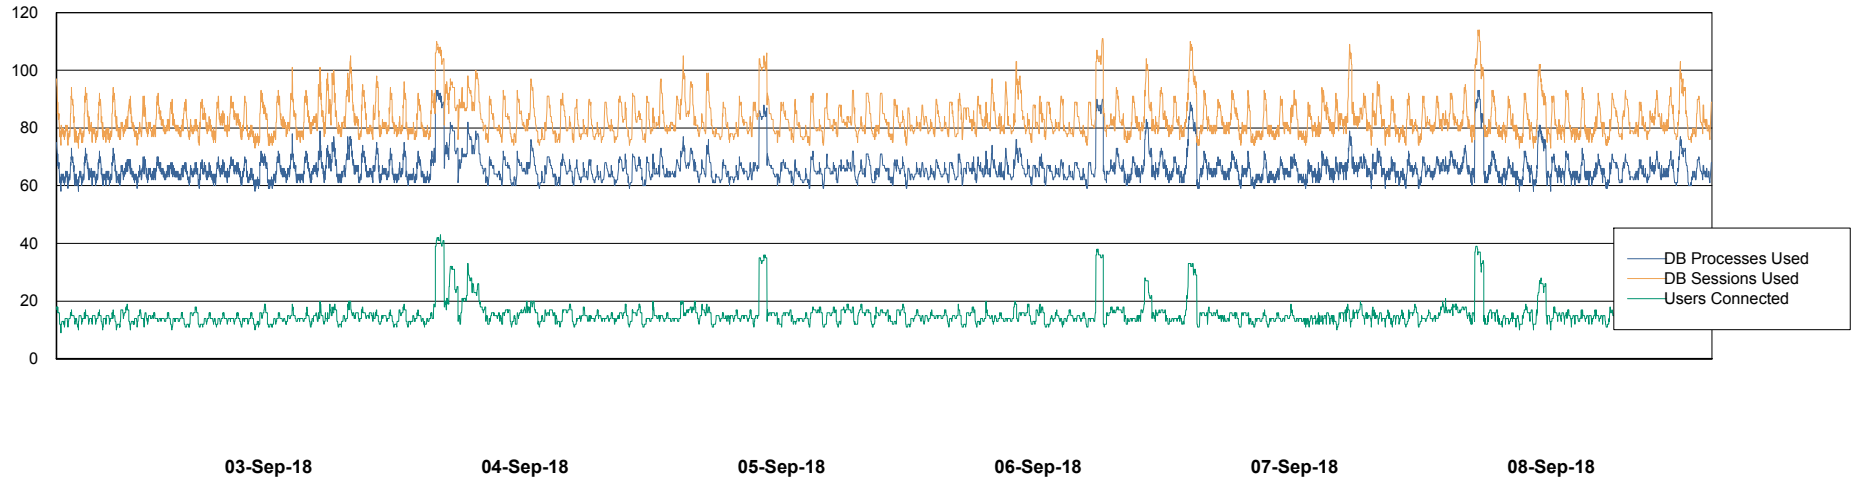

Database Performance NIXDB_BI