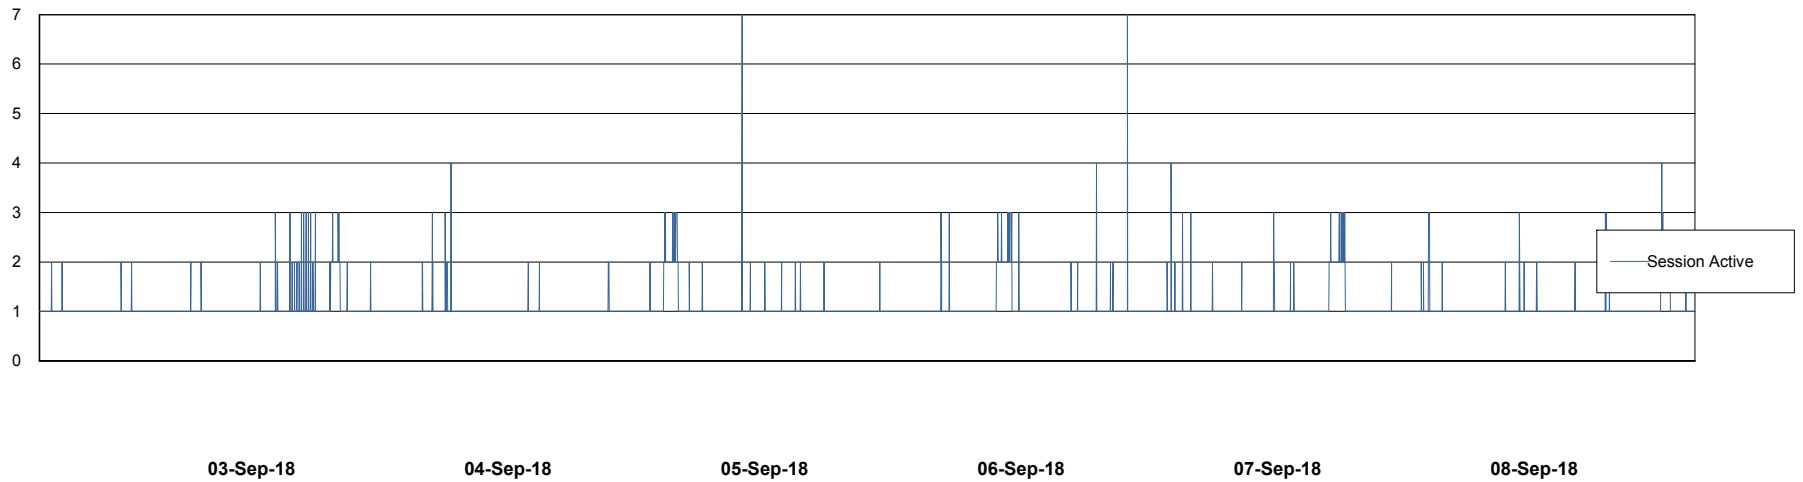

Database Performance NIXDB_BI