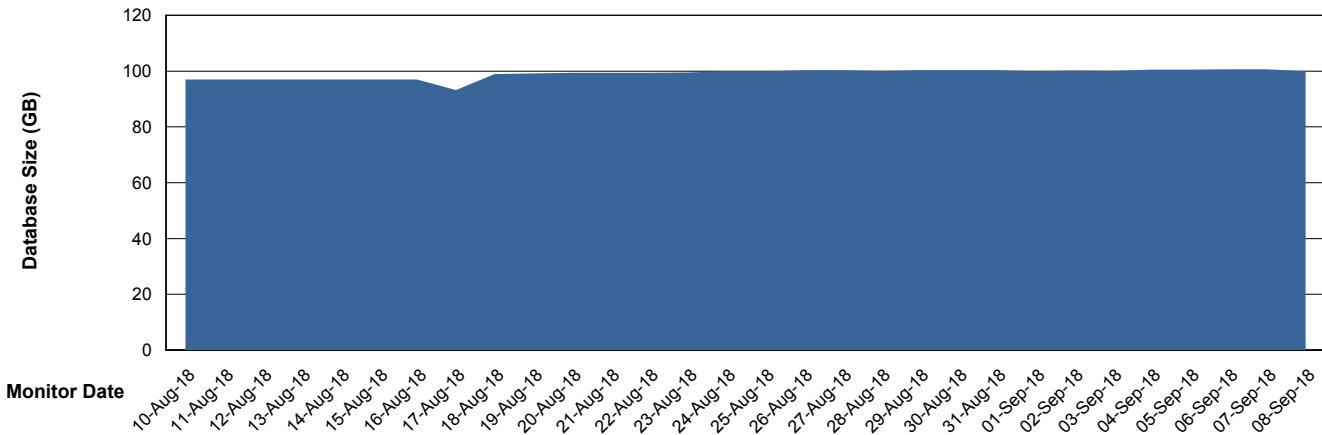

Customer NIX_Production
Database ID 51

Database Performance NIXDB_Standby

Weekly SLA Customer Report

Customer NIX_Production
Database ID 51

DATABASE SIZE NIXDB_BI

Database growth over last month

DATABASE SIZE NIXDB_Production

Database growth over last month

Weekly SLA Customer Report

Customer NIX_Production
Database ID 51

Database Tablespace NIXDB_BI

Date	Tablespace Name	Filesize (Gb)	Usedsize (Gb)	Percentage free
08-Sep-18	ABSDATA	64	51	20
	INDX	64	47	27
07-Sep-18	ABSDATA	64	51	20
	INDX	64	47	27
06-Sep-18	ABSDATA	64	51	20
	INDX	64	47	27
05-Sep-18	ABSDATA	64	51	20
	INDX	64	47	27
04-Sep-18	ABSDATA	64	51	20
	INDX	64	47	27
03-Sep-18	ABSDATA	64	51	20
	INDX	64	47	27
02-Sep-18	ABSDATA	64	51	20
	INDX	64	47	27