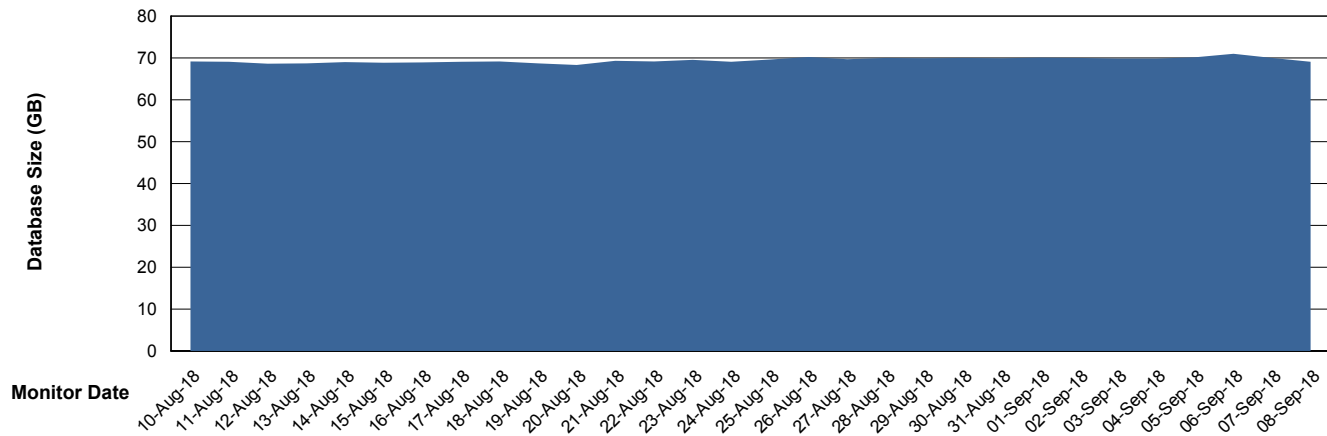

Customer LLG_Production
Database ID 53

Database Performance LLGDBBI_Production

Weekly SLA Customer Report

Customer LLG_Production
Database ID 53

DATABASE SIZE LLGDB_Production

Database growth over last month

DATABASE SIZE LLGDBBI_Production

Database growth over last month

Weekly SLA Customer Report

Customer LLG_Production
Database ID 53

Database Tablespace LLGDB_Production

Date	Tablespace Name	Filesize (Gb)	Usedsize (Gb)	Percentage free
08-Sep-18	ABSDATA	98	71	28
	INDX	122	93	24
07-Sep-18	ABSDATA	98	71	28
	INDX	122	93	24
06-Sep-18	ABSDATA	98	71	28
	INDX	122	93	24
05-Sep-18	ABSDATA	98	71	28
	INDX	122	93	24
04-Sep-18	ABSDATA	98	71	28
	INDX	122	92	25
03-Sep-18	ABSDATA	98	71	28
	INDX	122	92	25
02-Sep-18	ABSDATA	98	71	28
	INDX	122	92	25