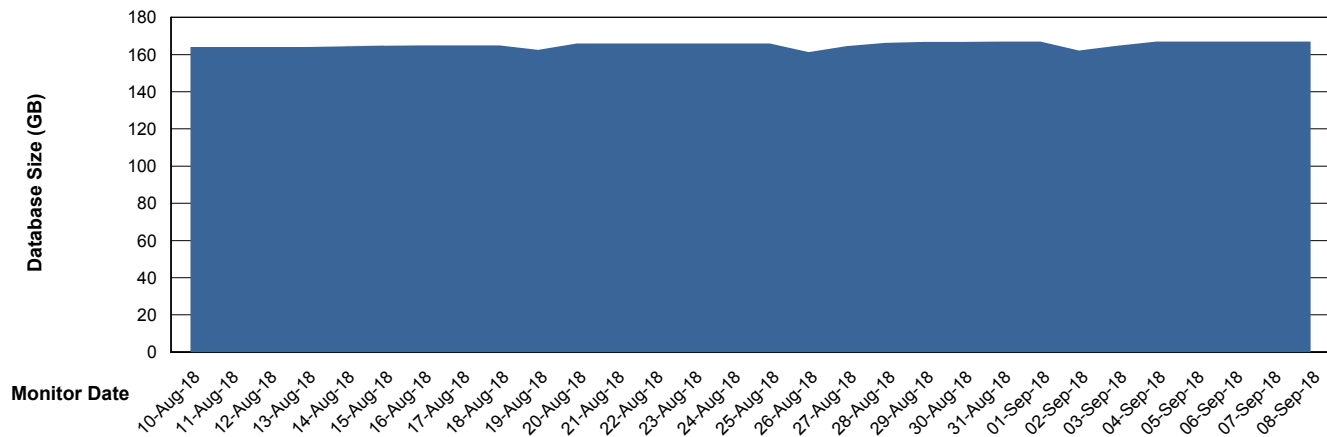

Customer LLG_Production
Database ID 53

Database Performance LLGDBBI_Production

Weekly SLA Customer Report

Customer LLG_Production
Database ID 53

DATABASE SIZE LLGDB_Production

Database growth over last month

DATABASE SIZE LLGDBBI_Production

Database growth over last month

Weekly SLA Customer Report

Customer LLG_Production
Database ID 53

Database Tablespace LLGDB_Production

Date	Tablespace Name	Filesize (Gb)	Usedsize (Gb)	Percentage free
08-Sep-18	ABSDATA	98	71	28
	INDX	122	93	24
07-Sep-18	ABSDATA	98	71	28
	INDX	122	93	24
06-Sep-18	ABSDATA	98	71	28
	INDX	122	93	24
05-Sep-18	ABSDATA	98	71	28
	INDX	122	93	24
04-Sep-18	ABSDATA	98	71	28
	INDX	122	92	25
03-Sep-18	ABSDATA	98	71	28
	INDX	122	92	25
02-Sep-18	ABSDATA	98	71	28
	INDX	122	92	25