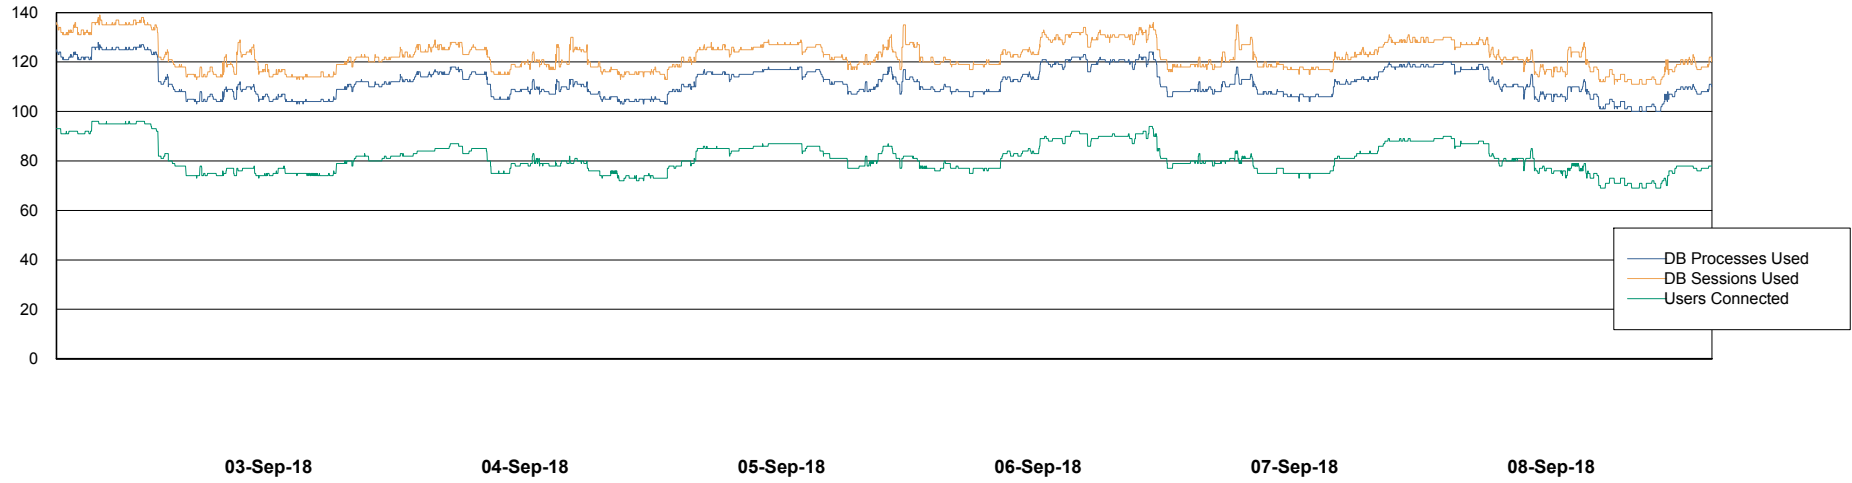

Harddisk Usage FIS_PRD_ORACLE2

	Free disk space on c: (%)	Total disk space on c: (Gb)	Free disk space on l: (%)	Total disk space on l: (Gb)	Free disk space on o: (%)	Total disk space on o: (Gb)
08-Sep-18	70	279	17	279	12	373
07-Sep-18	70	279	17	279	12	373
06-Sep-18	70	279	17	279	12	373
05-Sep-18	70	279	17	279	12	373
04-Sep-18	70	279	17	279	12	373
03-Sep-18	70	279	17	279	12	373
02-Sep-18	70	279	17	279	12	373

Weekly SLA Customer Report

Customer FIS_Production
Database ID 46

Database Performance FISDB_Production

Weekly SLA Customer Report

Customer FIS_Production
Database ID 46

Database Performance FISDB_Standby

Weekly SLA Customer Report