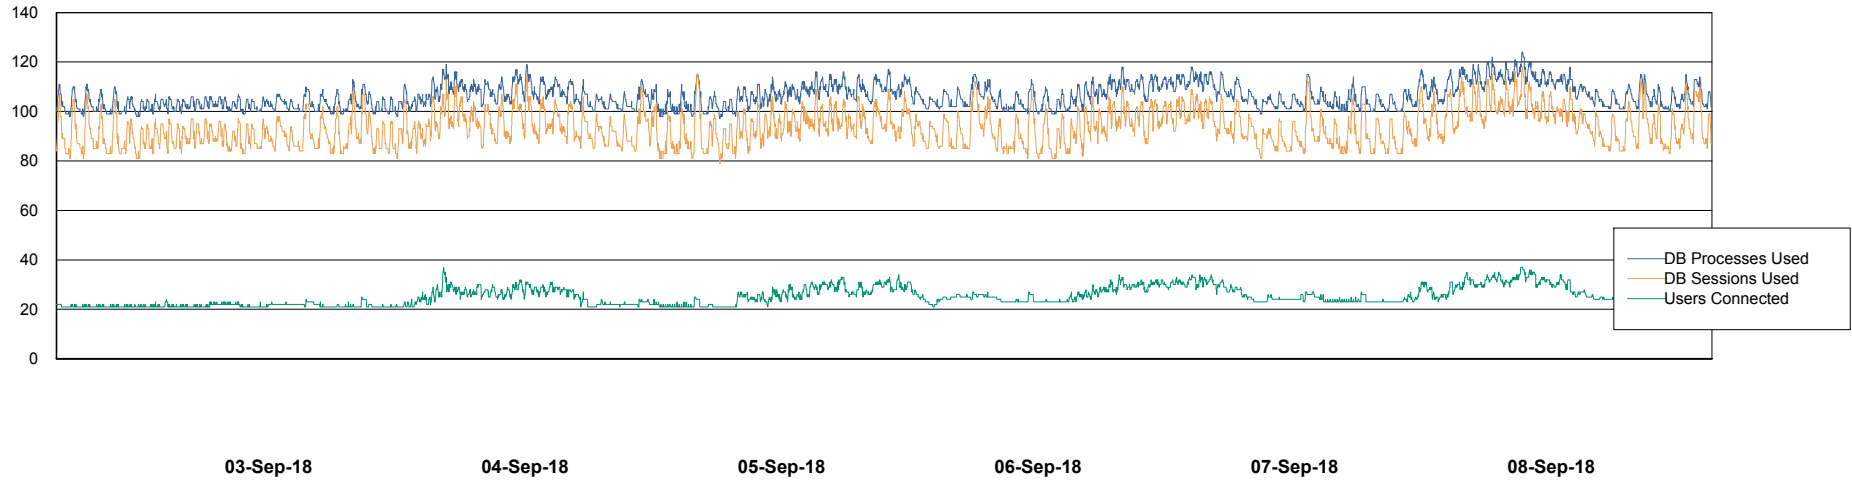

Database Performance CUS_ProdDB_Primary