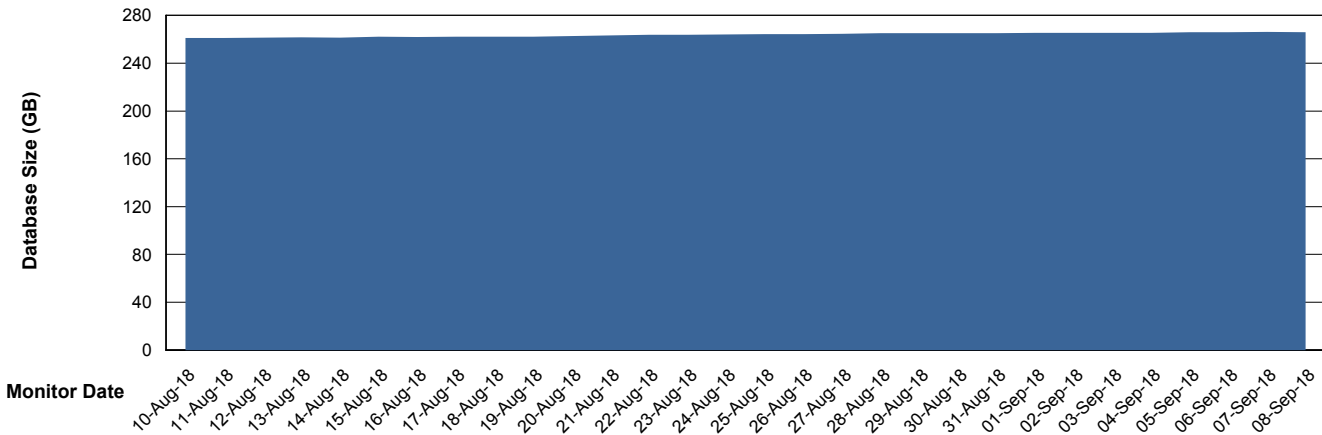

Weekly SLA Customer Report

Customer CSC_Production
Database ID 50

Database Performance CSCDB_Standby

Weekly SLA Customer Report

Customer CSC_Production
 Database ID 50

DATABASE SIZE CSCDB_Primary

Database growth over last month

Database Tablespace CSCDB_Primary

Date	Tablespace Name	Filesize (Gb)	Usedsize (Gb)	Percentage free
08-Sep-18	ABSDATA	127	95	25
	INDX	188	168	11
07-Sep-18	ABSDATA	127	95	25
	INDX	188	168	11
06-Sep-18	ABSDATA	127	95	25
	INDX	188	168	11
05-Sep-18	ABSDATA	127	95	25
	INDX	188	168	11
04-Sep-18	ABSDATA	127	95	25
	INDX	188	168	11
03-Sep-18	ABSDATA	127	95	25
	INDX	188	168	11
02-Sep-18	ABSDATA	127	95	25
	INDX	188	167	11