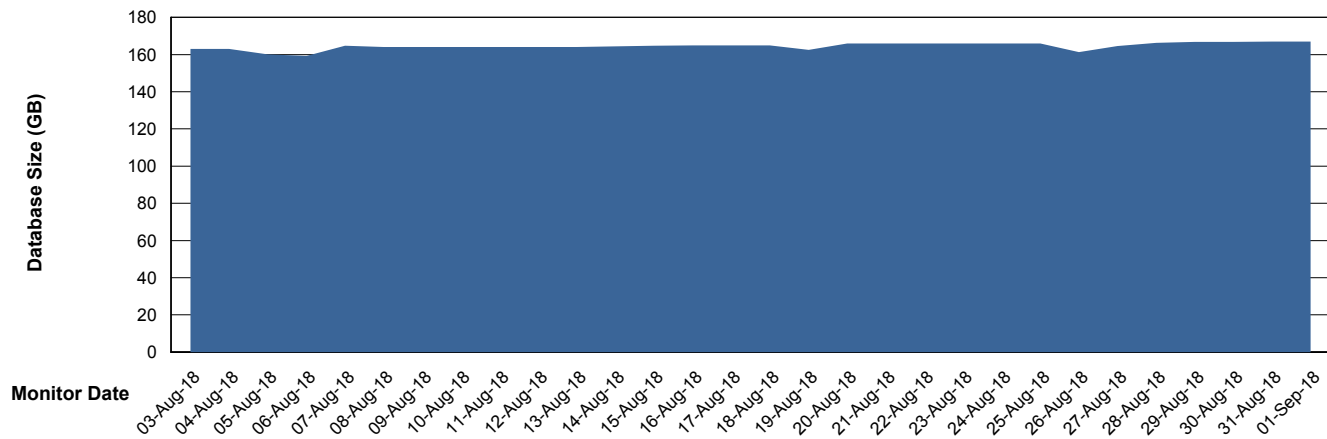

Customer LLG_Production
Database ID 53

Database Performance LLGDBBI_Production

Weekly SLA Customer Report

Customer LLG_Production
Database ID 53

DATABASE SIZE LLGDB_Production

Database growth over last month

DATABASE SIZE LLGDBBI_Production

Database growth over last month

Weekly SLA Customer Report

Customer LLG_Production
Database ID 53

Database Tablespace LLGDB_Production

Date	Tablespace Name	Filesize (Gb)	Usedsize (Gb)	Percentage free
01-Sep-18	ABSDATA	98	71	28
	INDX	122	92	25
31-Aug-18	ABSDATA	98	71	28
	INDX	122	92	25
30-Aug-18	ABSDATA	98	71	28
	INDX	122	92	25
29-Aug-18	ABSDATA	98	71	28
	INDX	122	92	25
28-Aug-18	ABSDATA	98	71	28
	INDX	122	92	25
27-Aug-18	ABSDATA	98	71	28
	INDX	122	92	25
26-Aug-18	ABSDATA	98	71	28
	INDX	122	92	25