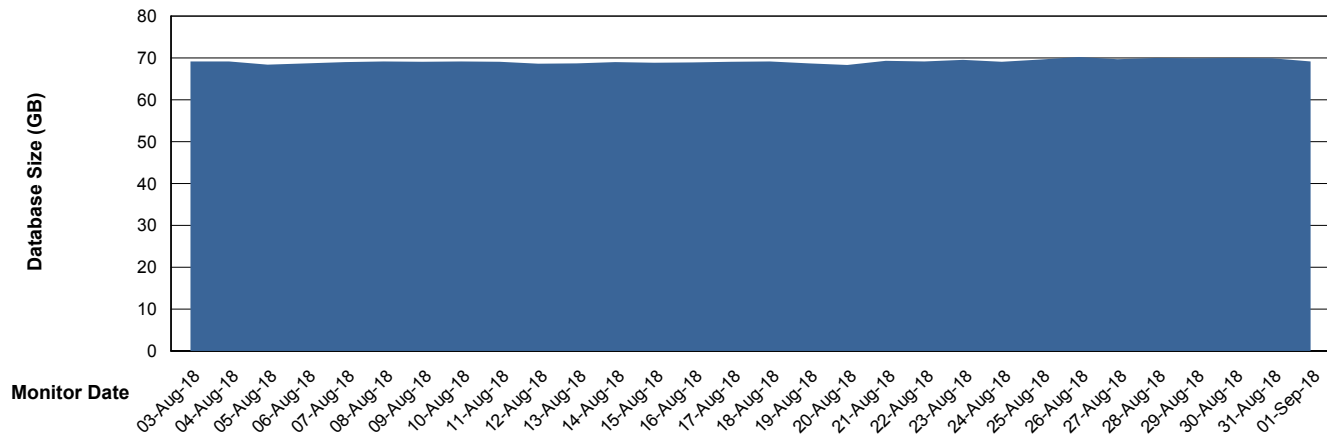

Customer LLG_Production
Database ID 53

Database Performance LLGDBBI_Production

Weekly SLA Customer Report

Customer LLG_Production
Database ID 53

DATABASE SIZE LLGDB_Production

Database growth over last month

DATABASE SIZE LLGDBBI_Production

Database growth over last month

Weekly SLA Customer Report

Customer LLG_Production
Database ID 53

Database Tablespace LLGDB_Production

Date	Tablespace Name	Filesize (Gb)	Usedsize (Gb)	Percentage free
01-Sep-18	ABSDATA	98	71	28
	INDX	122	92	25
31-Aug-18	ABSDATA	98	71	28
	INDX	122	92	25
30-Aug-18	ABSDATA	98	71	28
	INDX	122	92	25
29-Aug-18	ABSDATA	98	71	28
	INDX	122	92	25
28-Aug-18	ABSDATA	98	71	28
	INDX	122	92	25
27-Aug-18	ABSDATA	98	71	28
	INDX	122	92	25
26-Aug-18	ABSDATA	98	71	28
	INDX	122	92	25