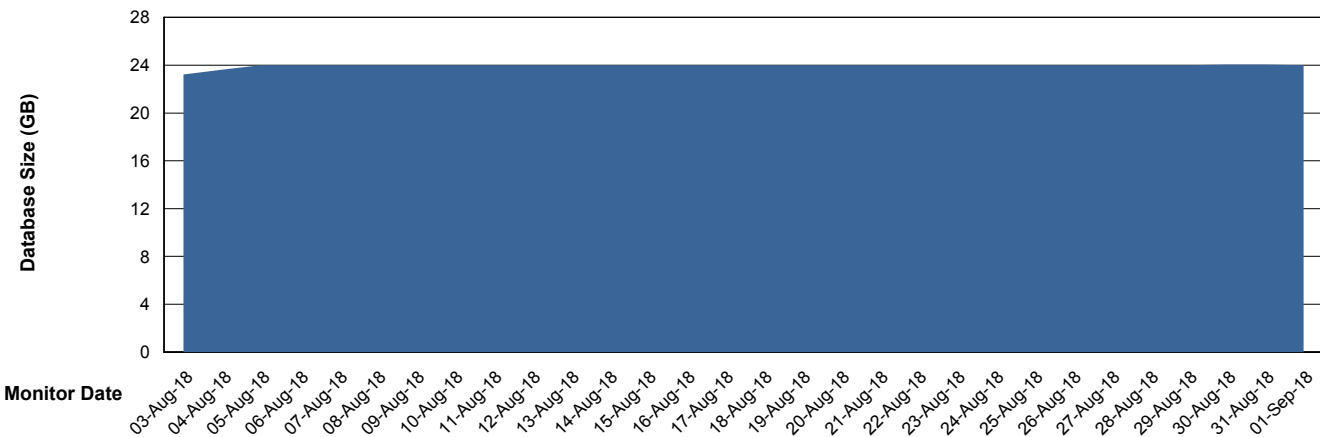

## Database Performance ECLDB\_Production

# Weekly SLA Customer Report

Customer ECL Production  
 Database ID 77

**DATABASE SIZE** ECLDB\_Production

**Database growth over last month**

**Database Tablespace** ECLDB\_Production

Date	Tablespace Name	Filesize (Gb)	Usedsize (Gb)	Percentage free
01-Sep-18	ABSDATA	25	22	12
	INDX	8	1	88
31-Aug-18	ABSDATA	25	22	12
	INDX	8	1	88
30-Aug-18	ABSDATA	25	22	12
	INDX	8	1	88
29-Aug-18	ABSDATA	25	21	16
	INDX	8	1	88
28-Aug-18	ABSDATA	25	21	16
	INDX	8	1	88
27-Aug-18	ABSDATA	25	21	16
	INDX	8	1	88
26-Aug-18	ABSDATA	25	21	16
	INDX	8	1	88