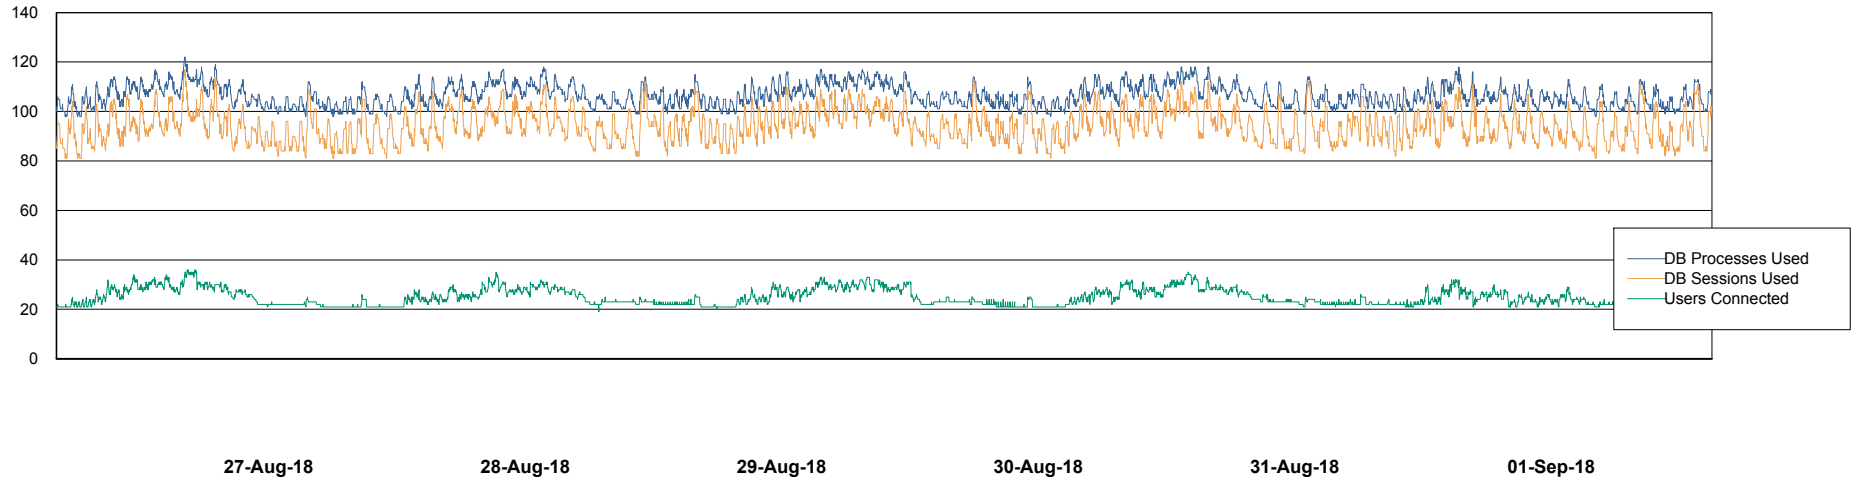

Database Performance CUS_ProdDB_Primary