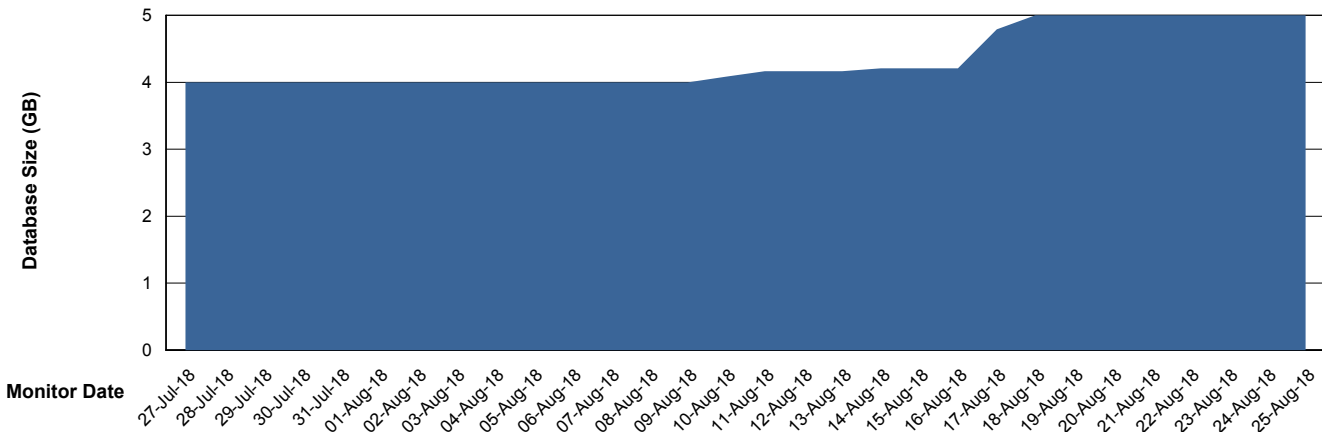

Weekly SLA Customer Report

Customer STX_Production
Database ID 71

Harddisk Usage STX_PRD_LDRSRV

	Free disk space on c: (%)	Total disk space on c: (Gb)	Free disk space on d: (%)	Total disk space on d: (Gb)
25-Aug-18	36	100	15	400
24-Aug-18	36	100	15	400
23-Aug-18	35	100	15	400
22-Aug-18	35	100	15	400
21-Aug-18	35	100	16	400
20-Aug-18	35	100	15	400
19-Aug-18	35	100	15	400

Weekly SLA Customer Report

Customer STX_Production
Database ID 71

Database Performance STXDB_Production

Weekly SLA Customer Report

Customer STX_Production
 Database ID 71

DATABASE SIZE STXDB_Production

Database growth over last month

Database Tablespace STXDB_Production

Date	Tablespace Name	Filesize (Gb)	Usedsize (Gb)	Percentage free
25-Aug-18	ABSDATA	5	4	20
	INDX	1	0	100
24-Aug-18	ABSDATA	5	4	20
	INDX	1	0	100
23-Aug-18	ABSDATA	5	4	20
	INDX	1	0	100
22-Aug-18	ABSDATA	5	4	20
	INDX	1	0	100
21-Aug-18	ABSDATA	5	4	20
	INDX	1	0	100
20-Aug-18	ABSDATA	5	4	20
	INDX	1	0	100
19-Aug-18	ABSDATA	5	4	20
	INDX	1	0	100