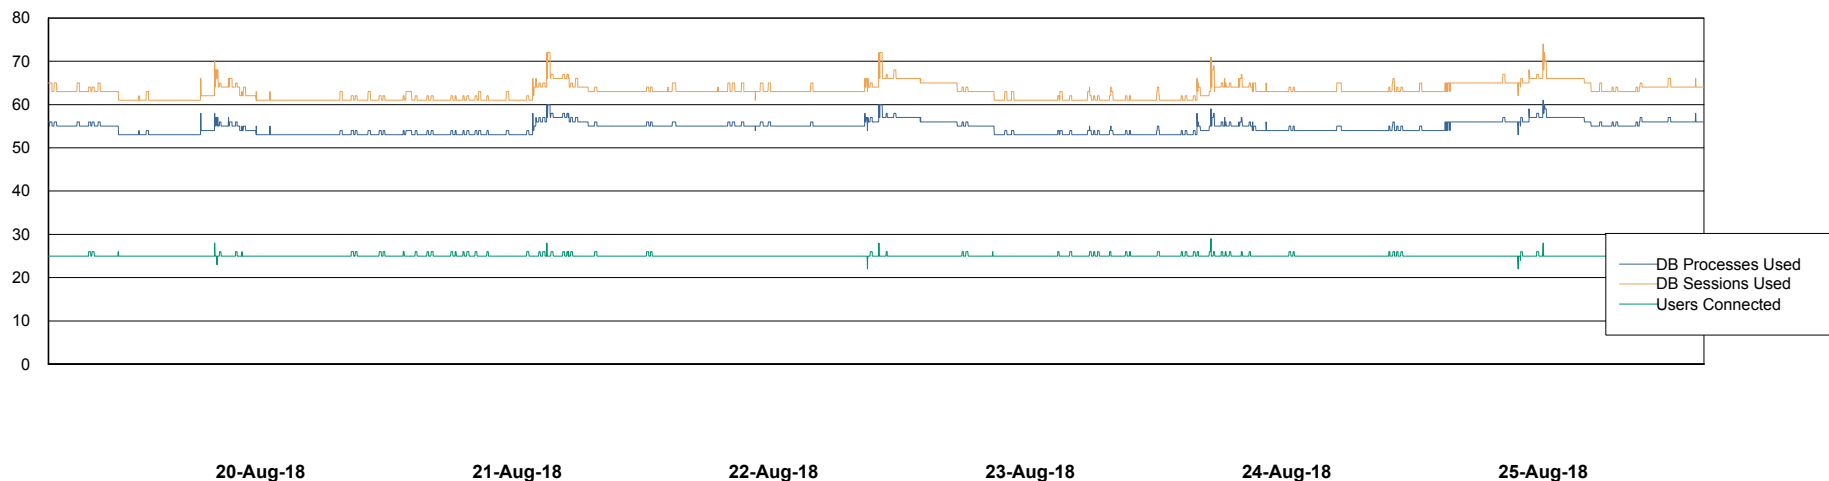

Weekly SLA Customer Report

Customer STX_Production
Database ID 71

Harddisk Usage STX_PRD_LDRSRV

	Free disk space on c: (%)	Total disk space on c: (Gb)	Free disk space on d: (%)	Total disk space on d: (Gb)
25-Aug-18	36	100	15	400
24-Aug-18	36	100	15	400
23-Aug-18	35	100	15	400
22-Aug-18	35	100	15	400
21-Aug-18	35	100	16	400
20-Aug-18	35	100	15	400
19-Aug-18	35	100	15	400

Weekly SLA Customer Report

Customer STX_Production
Database ID 71

Database Performance STXDB_Production

Weekly SLA Customer Report

Customer STX_Production
 Database ID 71

DATABASE SIZE STXDB_Production

Database growth over last month

Database Tablespace STXDB_Production

Date	Tablespace Name	Filesize (Gb)	Usedsize (Gb)	Percentage free
25-Aug-18	ABSDATA	5	4	20
	INDX	1	0	100
24-Aug-18	ABSDATA	5	4	20
	INDX	1	0	100
23-Aug-18	ABSDATA	5	4	20
	INDX	1	0	100
22-Aug-18	ABSDATA	5	4	20
	INDX	1	0	100
21-Aug-18	ABSDATA	5	4	20
	INDX	1	0	100
20-Aug-18	ABSDATA	5	4	20
	INDX	1	0	100
19-Aug-18	ABSDATA	5	4	20
	INDX	1	0	100