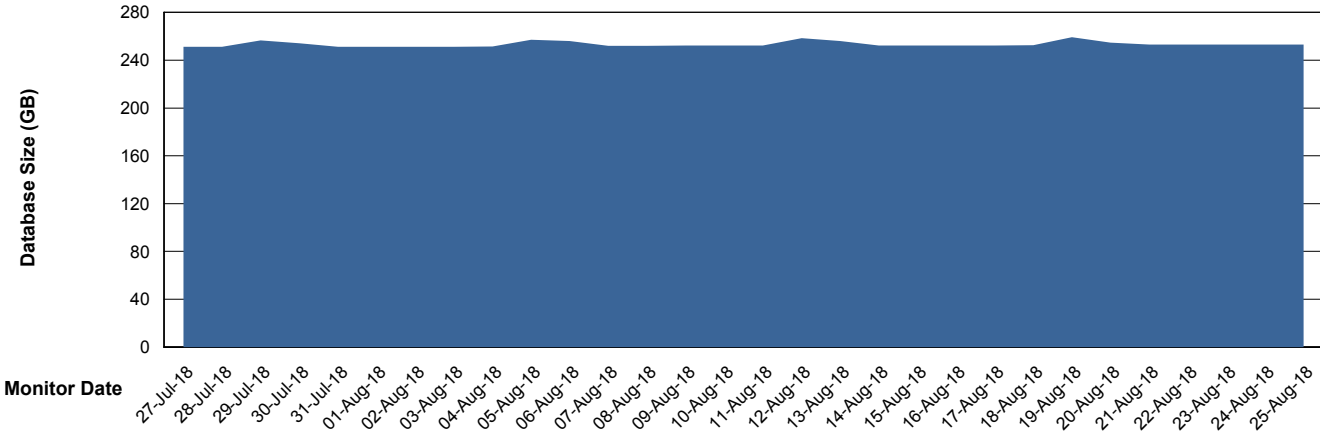

Customer STK_Production
Database ID 82

Database Performance STKDB_ABS1SB Standby Database

Weekly SLA Customer Report

Customer STK_Production
 Database ID 82

DATABASE SIZE STKDB_ABS1 Production Database

Database growth over last month

Database Tablespace STKDB_ABS1 Production Database

Date	Tablespace Name	Filesize (Gb)	Usedsize (Gb)	Percentage free
25-Aug-18	ABSDATA	179	128	28
	INDX	140	119	15
24-Aug-18	ABSDATA	179	128	28
	INDX	140	119	15
23-Aug-18	ABSDATA	179	128	28
	INDX	140	119	15
22-Aug-18	ABSDATA	179	129	28
	INDX	140	119	15
21-Aug-18	ABSDATA	179	128	28
	INDX	140	119	15
20-Aug-18	ABSDATA	179	128	28
	INDX	140	119	15
19-Aug-18	ABSDATA	179	128	28
	INDX	140	119	15