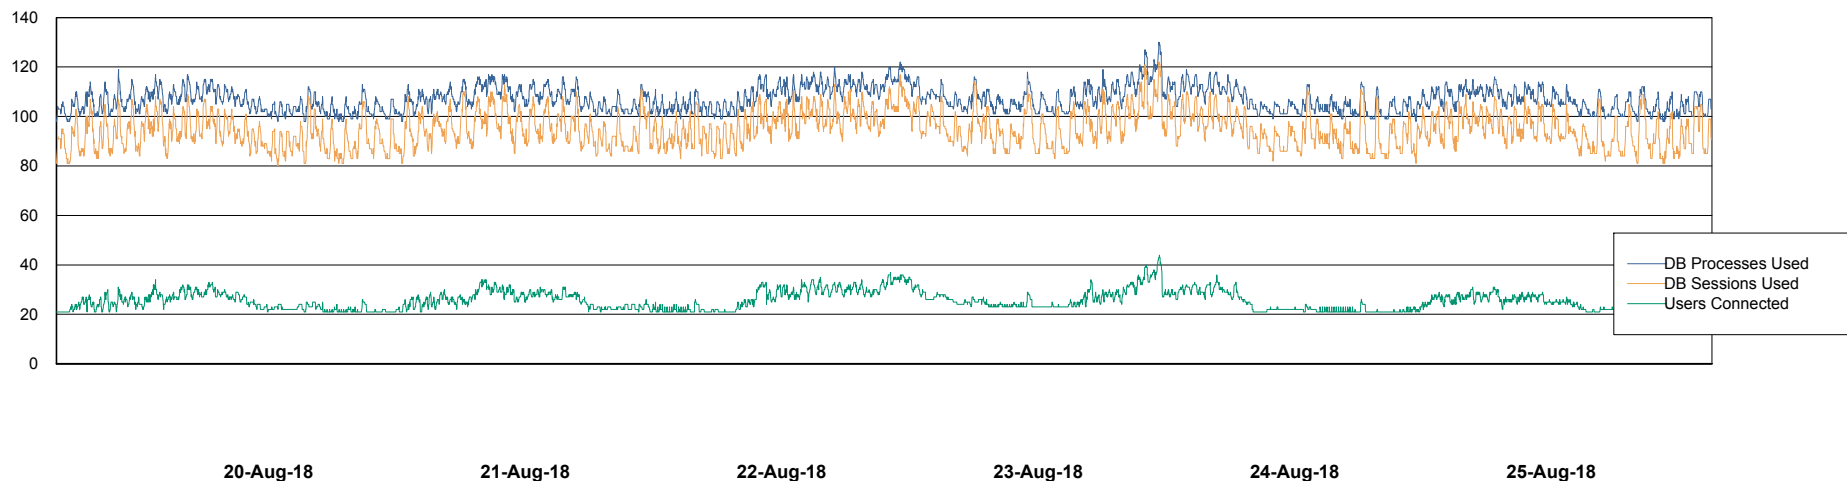

Database Performance CUS_ProdDB_Primary