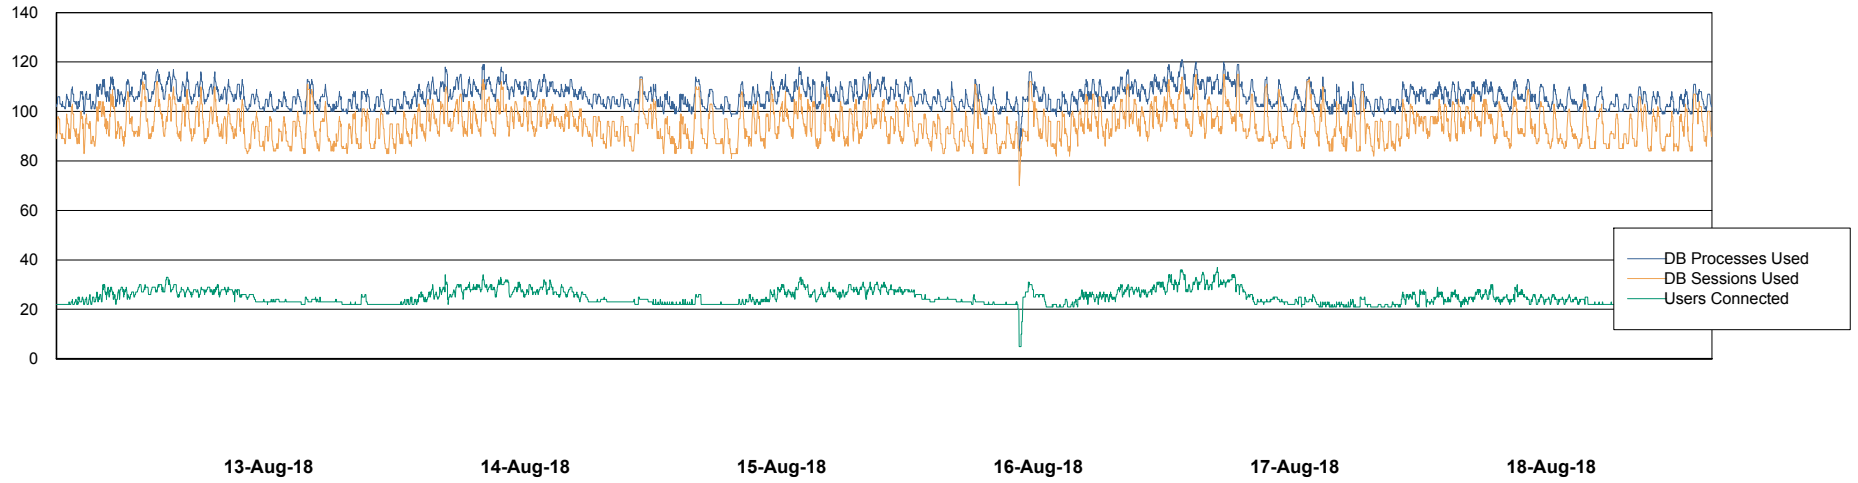

Database Performance CUS_ProdDB_Primary