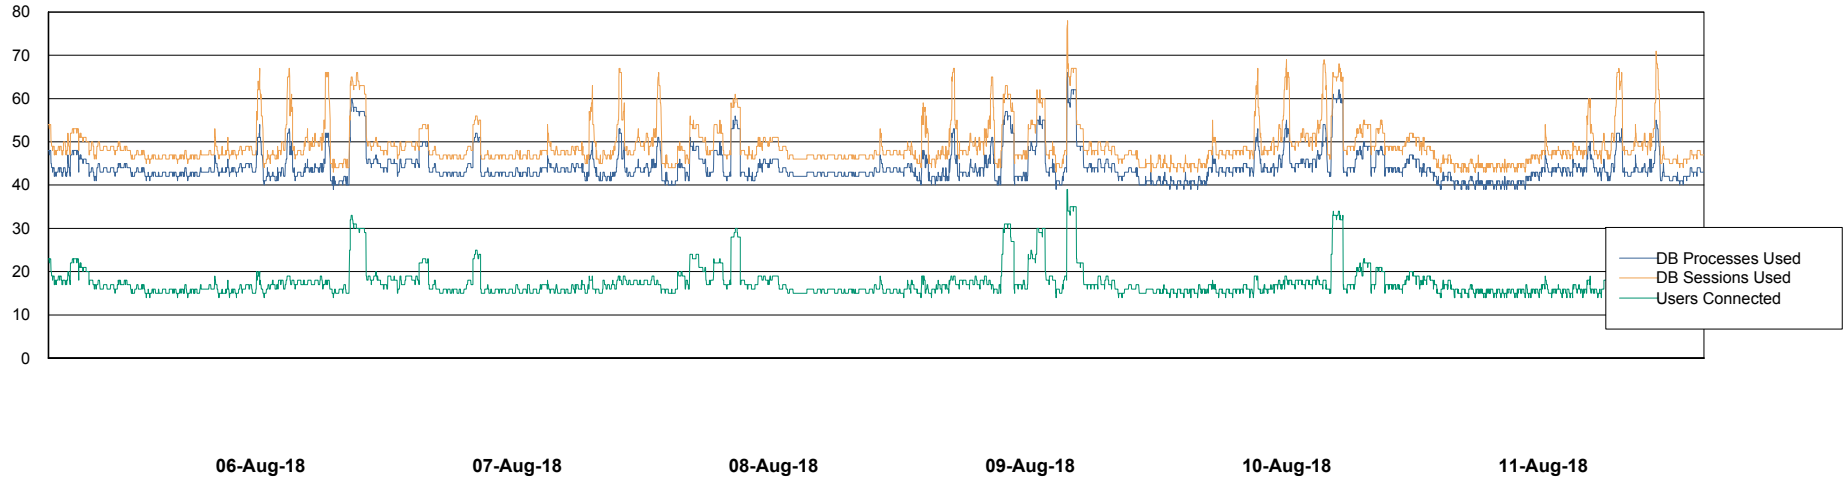

Database Performance LLGDBBI_Production