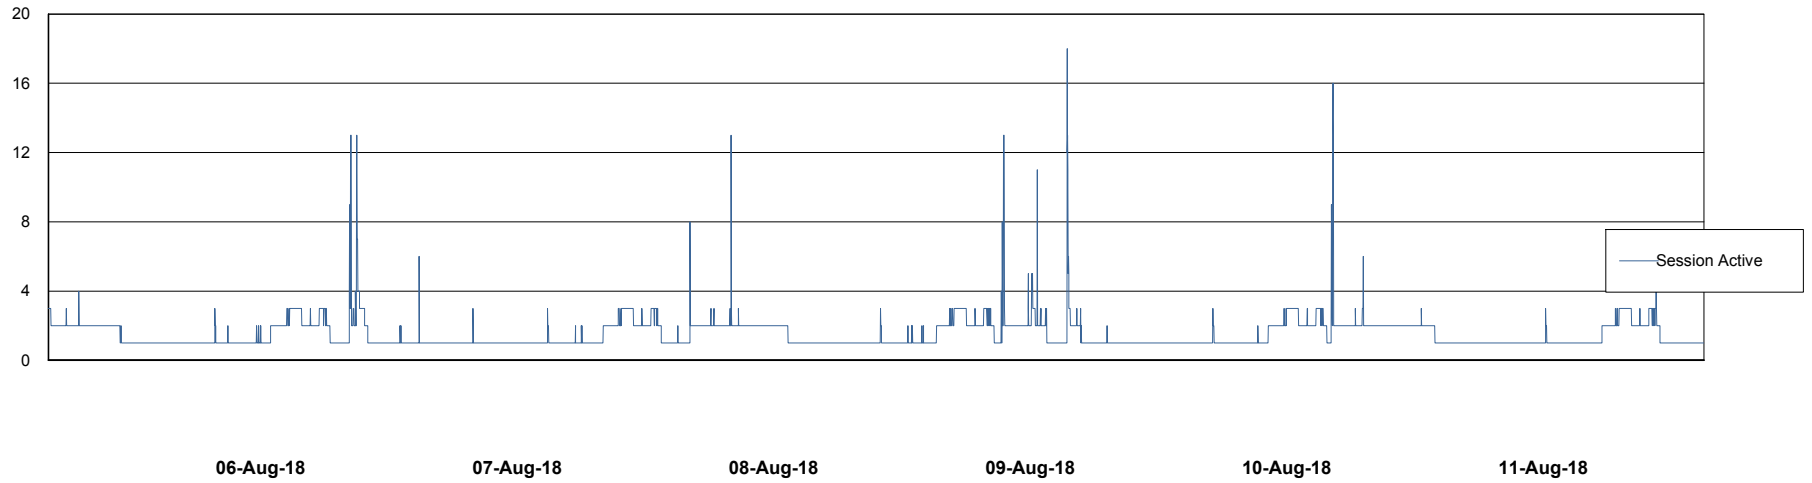

Database Performance LLGDBBI_Production