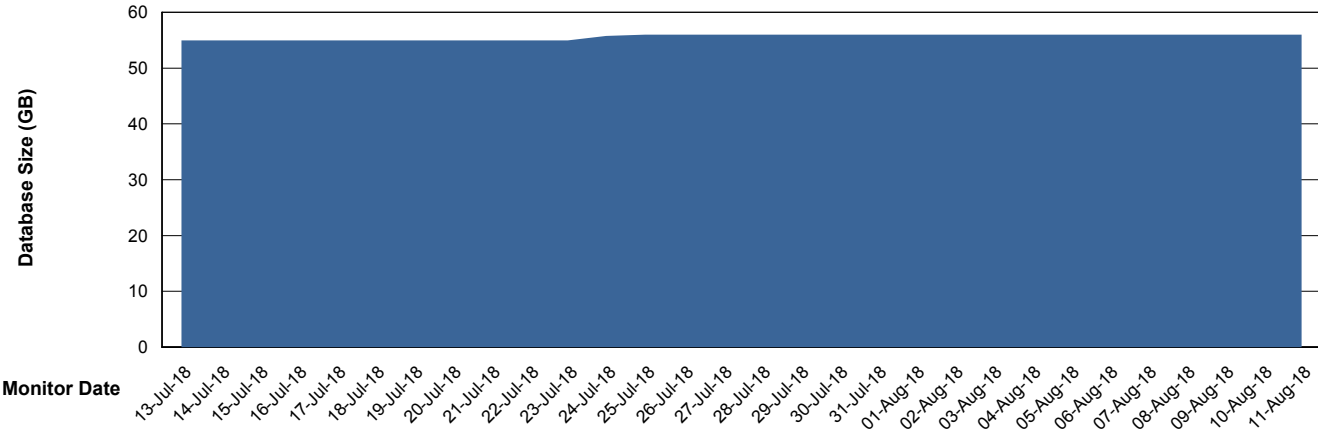

DATABASE SIZE KLADB_Production

Database growth over last month

Database Tablespace KLADB_Production

Date	Tablespace Name	Filesize (Gb)	Usedsize (Gb)	Percentage free
11-Aug-18	ABSDATA	35	27	23
	INDX	35	26	26
10-Aug-18	ABSDATA	35	27	23
	INDX	35	26	26
09-Aug-18	ABSDATA	35	27	23
	INDX	35	26	26
08-Aug-18	ABSDATA	35	27	23
	INDX	35	26	26
07-Aug-18	ABSDATA	35	27	23
	INDX	35	26	26
06-Aug-18	ABSDATA	35	27	23
	INDX	35	26	26
05-Aug-18	ABSDATA	35	27	23
	INDX	35	26	26