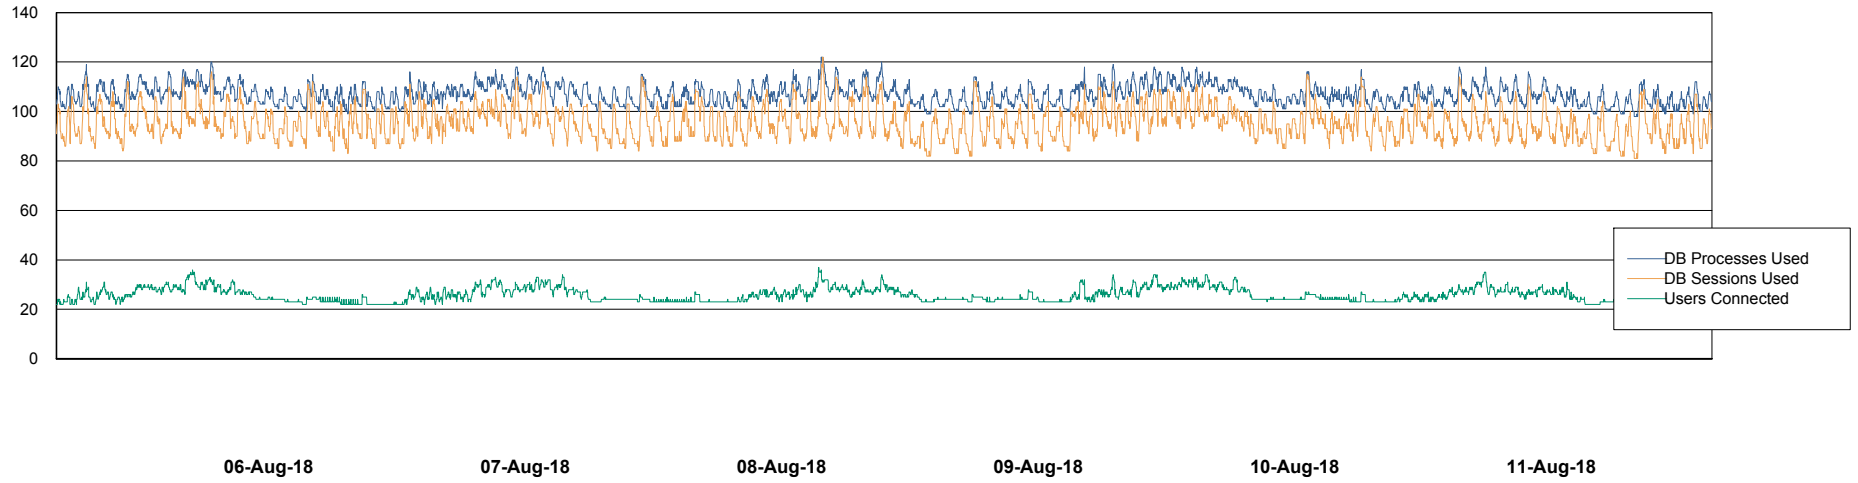

Database Performance CUS_ProdDB_Primary