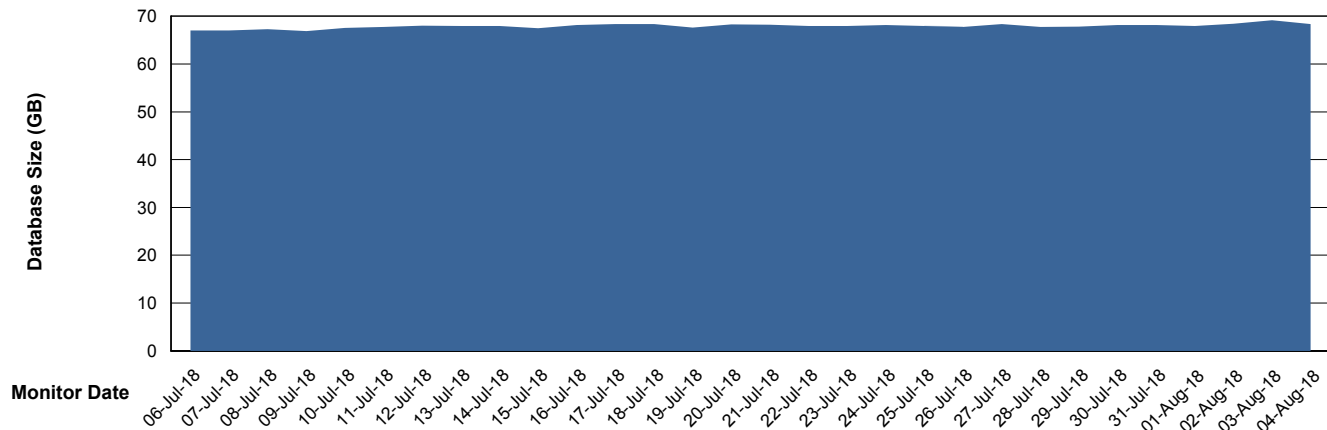

Customer LLG_Production
Database ID 53

Database Performance LLGDBBI_Production

Weekly SLA Customer Report

Customer LLG_Production
 Database ID 53

DATABASE SIZE LLGDB_Production

Database growth over last month

DATABASE SIZE LLGDBBI_Production

Database growth over last month

Weekly SLA Customer Report

Customer LLG_Production
Database ID 53

Database Tablespace LLGDB_Production

Date	Tablespace Name	Filesize (Gb)	Usedsize (Gb)	Percentage free
04-Aug-18	ABSDATA	98	70	29
	INDX	122	90	26
03-Aug-18	ABSDATA	98	70	29
	INDX	122	90	26
02-Aug-18	ABSDATA	98	70	29
	INDX	122	90	26
01-Aug-18	ABSDATA	98	70	29
	INDX	122	90	26
31-Jul-18	ABSDATA	98	70	29
	INDX	122	90	26
30-Jul-18	ABSDATA	98	69	30
	INDX	122	90	26
29-Jul-18	ABSDATA	98	69	30
	INDX	122	90	26