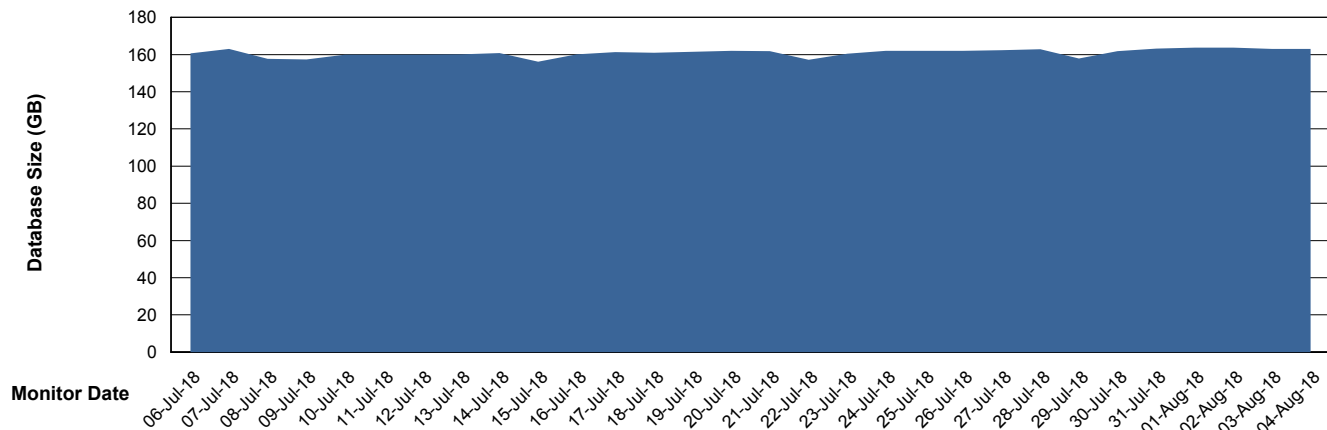

Customer LLG_Production
Database ID 53

Database Performance LLGDBBI_Production

Weekly SLA Customer Report

Customer LLG_Production
 Database ID 53

DATABASE SIZE LLGDB_Production

Database growth over last month

DATABASE SIZE LLGDBBI_Production

Database growth over last month

Weekly SLA Customer Report

Customer LLG_Production
Database ID 53

Database Tablespace LLGDB_Production

Date	Tablespace Name	Filesize (Gb)	Usedsize (Gb)	Percentage free
04-Aug-18	ABSDATA	98	70	29
	INDX	122	90	26
03-Aug-18	ABSDATA	98	70	29
	INDX	122	90	26
02-Aug-18	ABSDATA	98	70	29
	INDX	122	90	26
01-Aug-18	ABSDATA	98	70	29
	INDX	122	90	26
31-Jul-18	ABSDATA	98	70	29
	INDX	122	90	26
30-Jul-18	ABSDATA	98	69	30
	INDX	122	90	26
29-Jul-18	ABSDATA	98	69	30
	INDX	122	90	26