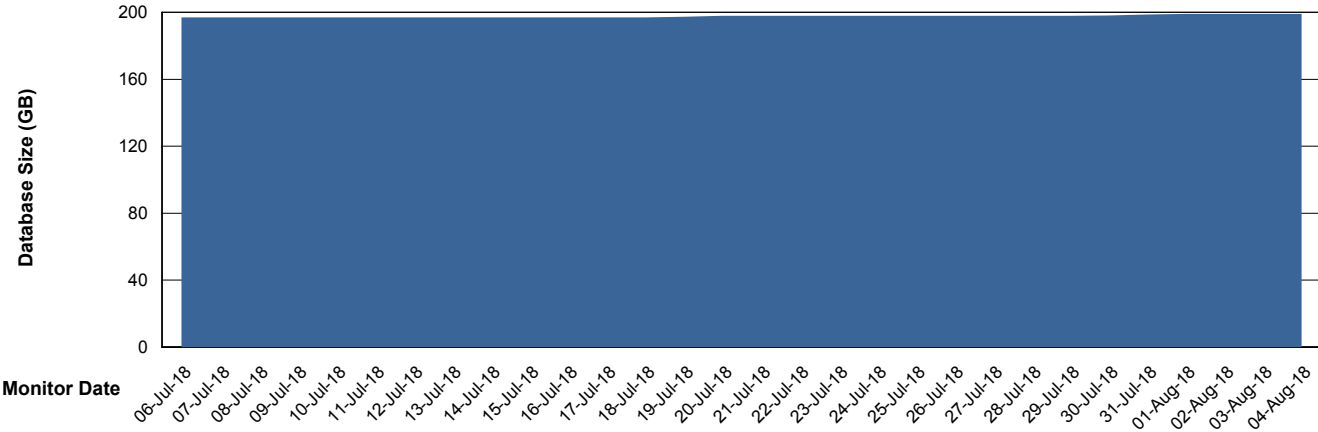

## Database Performance FISDB\_Standby

# Weekly SLA Customer Report

Customer FIS\_Production  
 Database ID 46

**DATABASE SIZE FISDB\_Production**

**Database growth over last month**

**Database Tablespace FISDB\_Production**

Date	Tablespace Name	Filesize (Gb)	Usedsize (Gb)	Percentage free
04-Aug-18	ABSDATA	98	82	16
	INDX	131	111	15
03-Aug-18	ABSDATA	98	81	17
	INDX	131	111	15
02-Aug-18	ABSDATA	98	81	17
	INDX	131	111	15
01-Aug-18	ABSDATA	98	81	17
	INDX	131	111	15
31-Jul-18	ABSDATA	98	81	17
	INDX	131	111	15
30-Jul-18	ABSDATA	98	81	17
	INDX	131	111	15
29-Jul-18	ABSDATA	98	81	17
	INDX	131	111	15