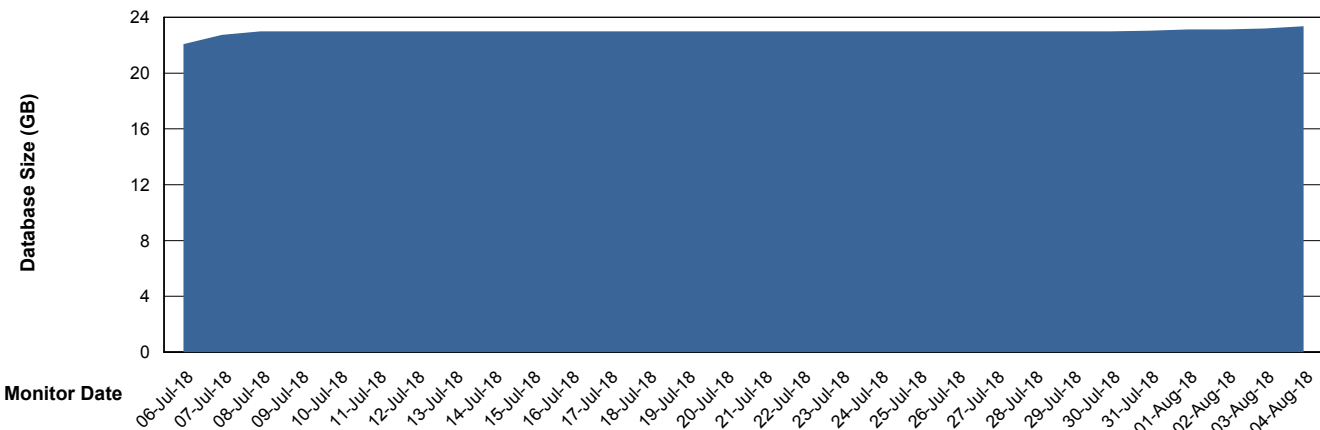

Database growth over last month

Database Tablespace ECLDB_Production

Date	Tablespace Name	Filesize (Gb)	Usedsize (Gb)	Percentage free
04-Aug-18	ABSDATA	25	21	16
	INDX	8	1	88
03-Aug-18	ABSDATA	25	21	16
	INDX	8	1	88
02-Aug-18	ABSDATA	25	21	16
	INDX	8	1	88
01-Aug-18	ABSDATA	25	21	16
	INDX	8	1	88
31-Jul-18	ABSDATA	25	21	16
	INDX	8	1	88
30-Jul-18	ABSDATA	25	21	16
	INDX	8	1	88
29-Jul-18	ABSDATA	25	21	16
	INDX	8	1	88