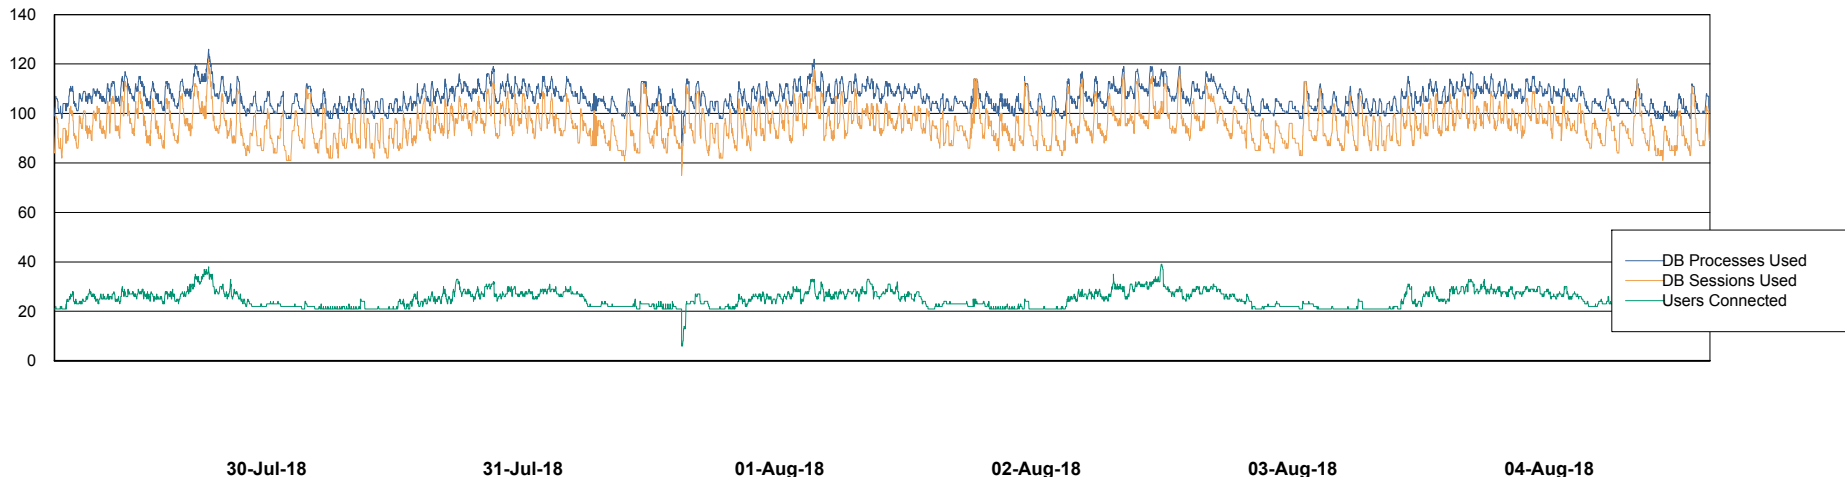

Database Performance CUS_ProdDB_Primary