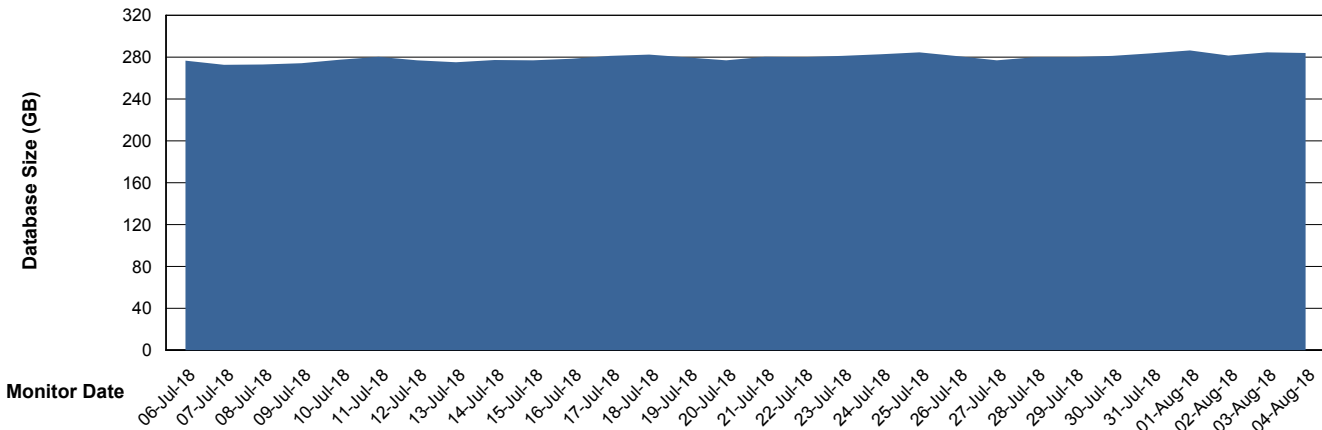

## Database Performance BNLDB\_Production

# Weekly SLA Customer Report

Customer BNL\_Production  
 Database ID 83

DATABASE SIZE BNLDB\_Production

Database growth over last month

Database Tablespace BNLDB\_Production

Date	Tablespace Name	Filesize (Gb)	Usedsize (Gb)	Percentage free
04-Aug-18	ABSDATA	106	62	42
	INDX	224	198	12
03-Aug-18	ABSDATA	106	62	42
	INDX	224	198	12
02-Aug-18	ABSDATA	106	62	42
	INDX	224	197	12
01-Aug-18	ABSDATA	106	62	42
	INDX	224	197	12
31-Jul-18	ABSDATA	106	61	42
	INDX	224	196	13
30-Jul-18	ABSDATA	106	61	42
	INDX	224	196	13
29-Jul-18	ABSDATA	106	61	42
	INDX	224	196	13