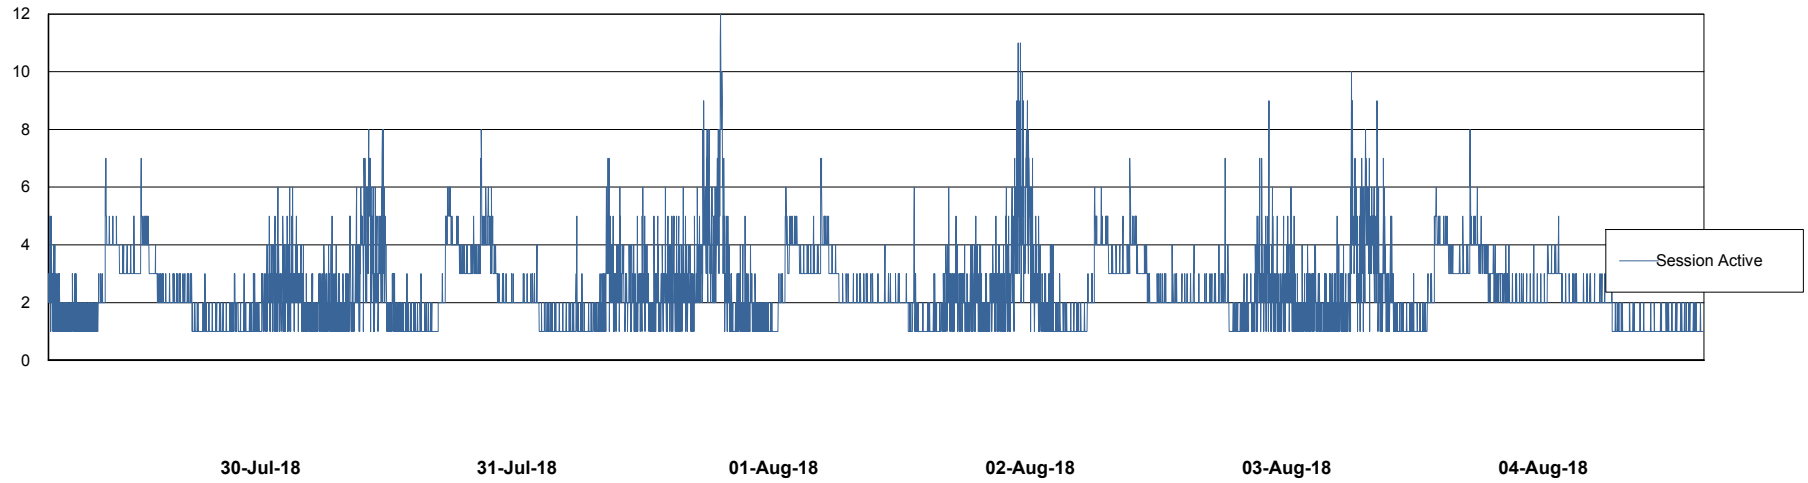

Database Performance AUJ_DB4_Primary