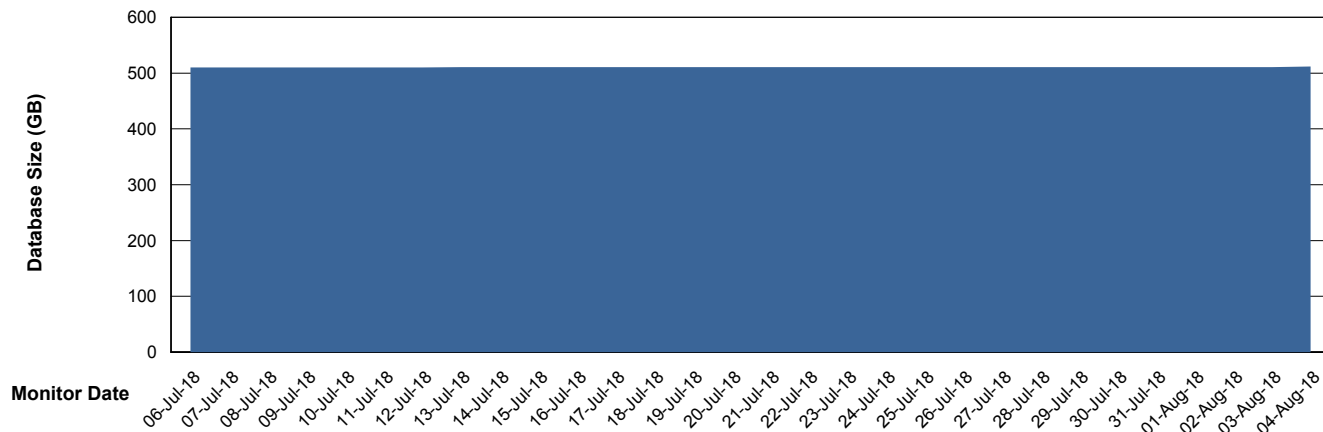

Database growth over last month

Weekly SLA Customer Report

Customer AUJ_Production
Database ID 41

DATABASE SIZE AUJDB_BI_TS1

Database growth over last month

Weekly SLA Customer Report

Customer AUJ_Production
Database ID 41

Database Tablespace AUJ_DB4_Primary

Date	Tablespace Name	Filesize (Gb)	Usedsize (Gb)	Percentage free
04-Aug-18	ABSDATA	404	342	15
	INDX	444	394	11
03-Aug-18	ABSDATA	404	342	15
	INDX	444	394	11
02-Aug-18	ABSDATA	404	341	16
	INDX	444	393	11
01-Aug-18	ABSDATA	404	341	16
	INDX	444	393	11
31-Jul-18	ABSDATA	404	340	16
	INDX	444	392	12
30-Jul-18	ABSDATA	404	340	16
	INDX	444	391	12
29-Jul-18	ABSDATA	404	340	16
	INDX	444	391	12