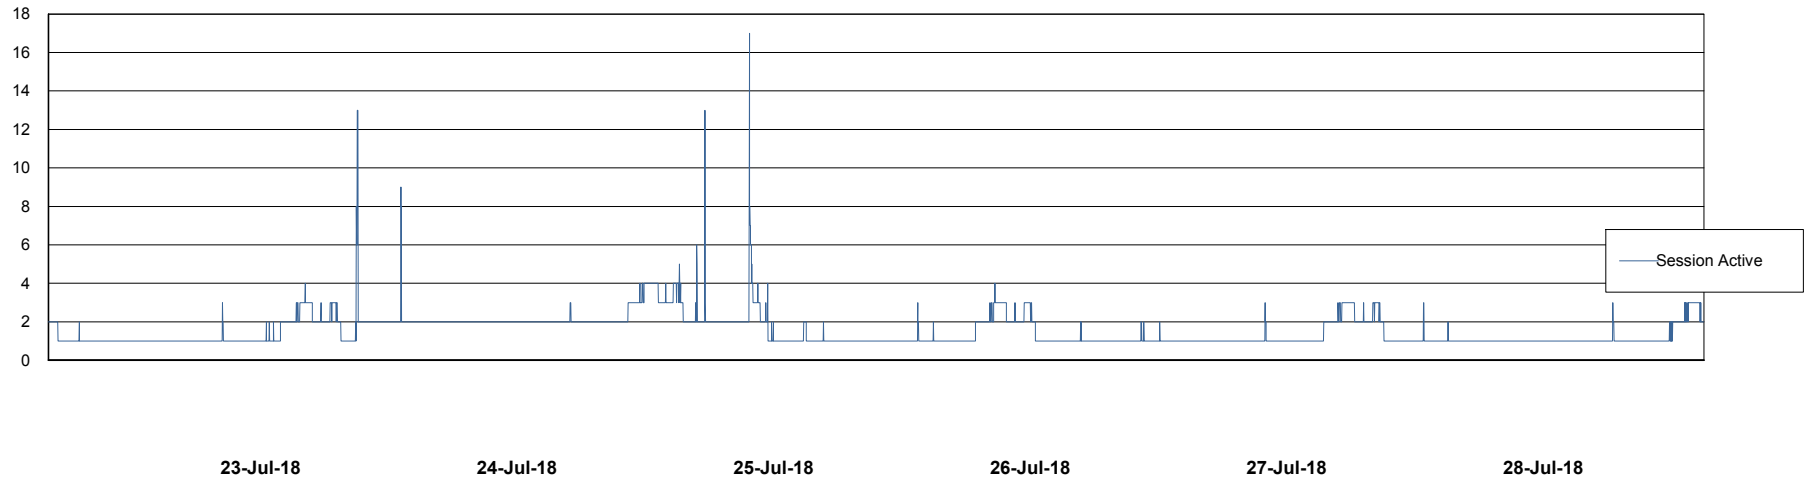

Database Performance LLGDBBI_Production