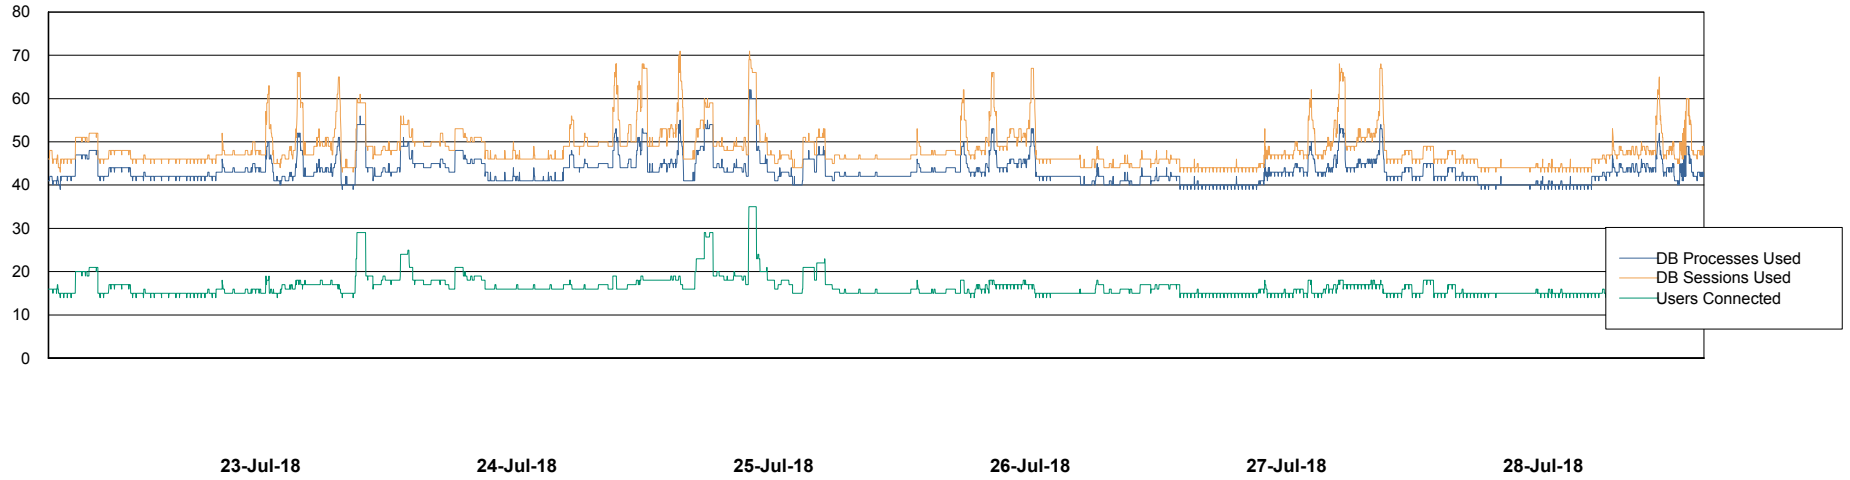

Database Performance LLGDBBI_Production