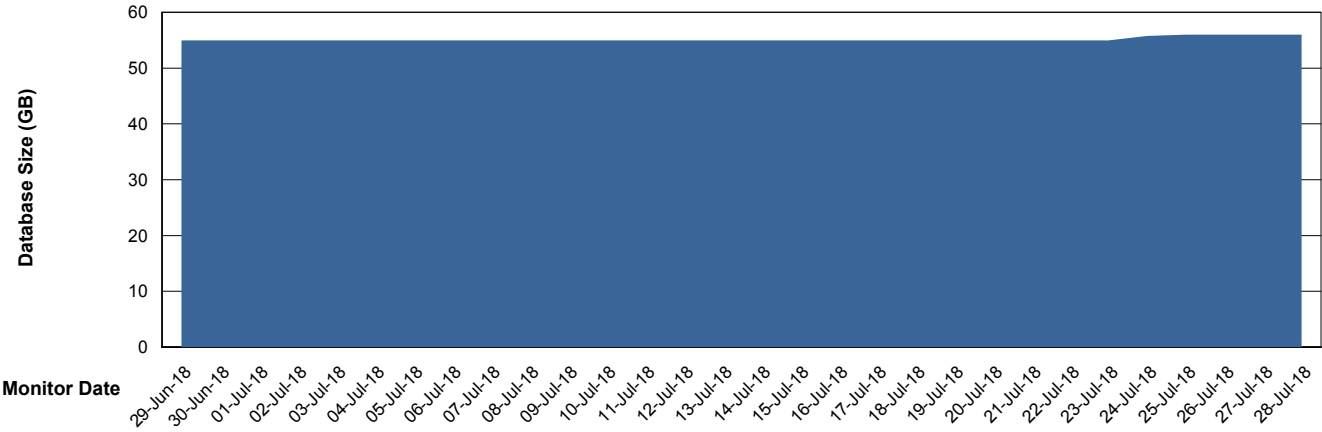

DATABASE SIZE KLADB_Production

Database growth over last month

Database Tablespace KLADB_Production

Date	Tablespace Name	Filesize (Gb)	Usedsize (Gb)	Percentage free
28-Jul-18	ABSDATA	35	27	23
	INDX	35	26	26
27-Jul-18	ABSDATA	35	27	23
	INDX	35	26	26
26-Jul-18	ABSDATA	35	27	23
	INDX	35	26	26
25-Jul-18	ABSDATA	35	27	23
	INDX	35	26	26
24-Jul-18	ABSDATA	35	27	23
	INDX	35	26	26
23-Jul-18	ABSDATA	35	27	23
	INDX	35	26	26
22-Jul-18	ABSDATA	35	27	23
	INDX	35	26	26