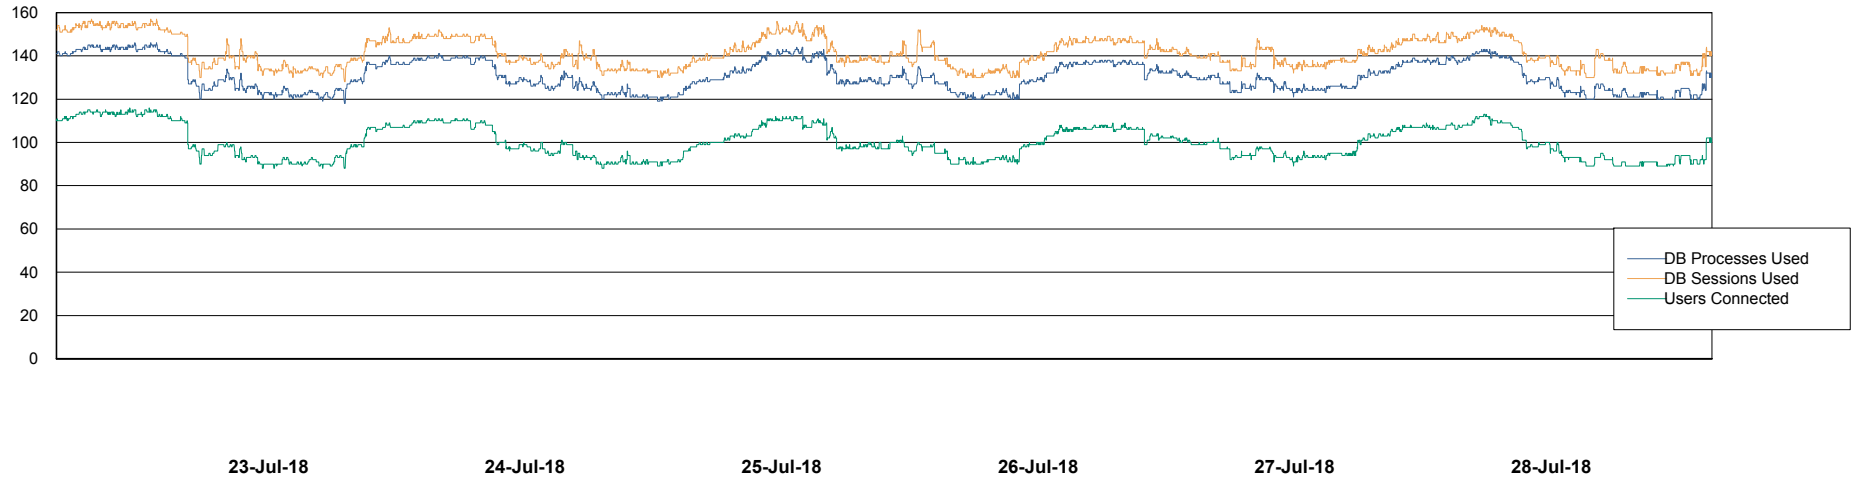

Weekly SLA Customer Report

Customer FIS_Production
Database ID 46

Harddisk Usage FIS_PRD_ORACLE1

	Free disk space on c: (%)	Total disk space on c: (Gb)	Free disk space on l: (%)	Total disk space on l: (Gb)	Free disk space on o: (%)	Total disk space on o: (Gb)
28-Jul-18	78	279	48	279	33	373
27-Jul-18	78	279	47	279	33	373
26-Jul-18	78	279	47	279	33	373
25-Jul-18	78	279	47	279	33	373
24-Jul-18	78	279	47	279	34	373
23-Jul-18	78	279	47	279	19	373
22-Jul-18	78	279	64	279	17	373

Harddisk Usage FIS_PRD_ORACLE2

	Free disk space on c: (%)	Total disk space on c: (Gb)	Free disk space on l: (%)	Total disk space on l: (Gb)	Free disk space on o: (%)	Total disk space on o: (Gb)
28-Jul-18	70	279	18	279	12	373
27-Jul-18	70	279	18	279	12	373
26-Jul-18	70	279	18	279	12	373
25-Jul-18	70	279	18	279	12	373
24-Jul-18	70	279	18	279	12	373
23-Jul-18	70	279	18	279	12	373
22-Jul-18	70	279	18	279	12	373

Weekly SLA Customer Report

Customer FIS_Production
Database ID 46

Database Performance FISDB_Production

Weekly SLA Customer Report

Customer FIS_Production
Database ID 46

Database Performance FISDB_Standby

Weekly SLA Customer Report