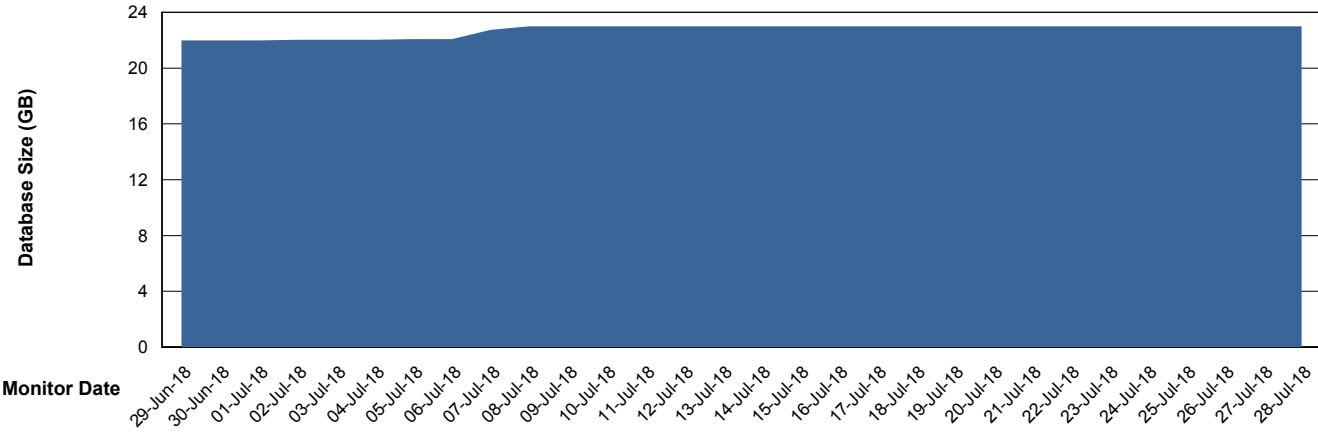

## Database Performance ECLDB\_Production

# Weekly SLA Customer Report

Customer ECL Production  
 Database ID 77

DATABASE SIZE ECLDB\_Production

Database growth over last month

Database Tablespace ECLDB\_Production

Date	Tablespace Name	Filesize (Gb)	Usedsize (Gb)	Percentage free
28-Jul-18	ABSDATA	25	21	16
	INDX	8	1	88
27-Jul-18	ABSDATA	25	20	20
	INDX	8	1	88
26-Jul-18	ABSDATA	25	20	20
	INDX	8	1	88
25-Jul-18	ABSDATA	25	20	20
	INDX	8	1	88
24-Jul-18	ABSDATA	25	20	20
	INDX	8	1	88
23-Jul-18	ABSDATA	25	20	20
	INDX	8	1	88
22-Jul-18	ABSDATA	25	20	20
	INDX	8	1	88